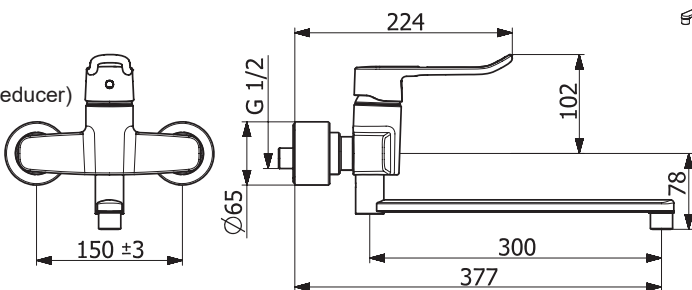

HANSA

Installation and maintenance guide

0152 6286

I (ISO 3822)
EN 817
50 - 1000 kPa
0.17 l/s (300 kPa w/Reducer)
max. +80°C

mpi.hansa.com/01526286

0153 6286

I (ISO 3822)
EN 817
50 - 1000 kPa
0.17 l/s (300 kPa w/Reducer)
max. +80°C

mpi.hansa.com/01536286

0154 6286

I (ISO 3822)
EN 817
50 - 1000 kPa
0.17 l/s (300 kPa w/Reducer)
max. +80°C

mpi.hansa.com/01546286

0152 6283

I (ISO 3822)
 EN 817
 50 - 1000 kPa
 0.17 l/s (300 kPa w/Reducer)
 max. +80°C