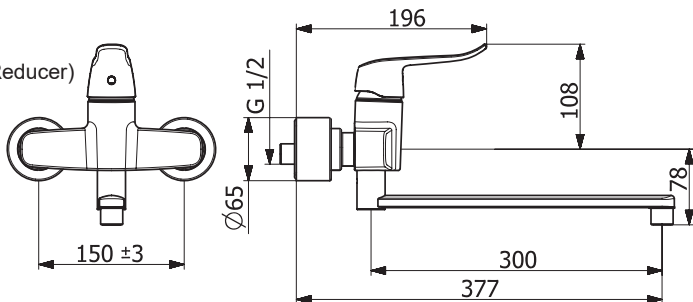

mpi.hansa.com/01526283

0153 6283

I (ISO 3822)
 EN 817
 50 - 1000 kPa
 0.17 l/s (300 kPa w/Reducer)
 max. +80°C

mpi.hansa.com/01536283

0154 6283

I (ISO 3822)
 EN 817
 50 - 1000 kPa
 0.17 l/s (300 kPa w/Reducer)
 max. +80°C