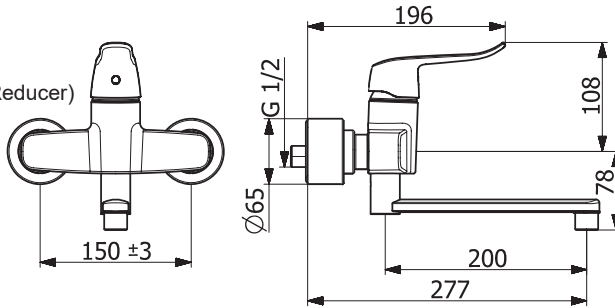

HANSA

Installation and maintenance guide

0152 6286

I (ISO 3822)
EN 817
50 - 1000 kPa
0.17 l/s (300 kPa w/Reducer)
max. +80°C

mpi.hansa.com/01526286

0153 6286

I (ISO 3822)
EN 817
50 - 1000 kPa
0.17 l/s (300 kPa w/Reducer)
max. +80°C

mpi.hansa.com/01536286

0154 6286

I (ISO 3822)
EN 817
50 - 1000 kPa
0.17 l/s (300 kPa w/Reducer)
max. +80°C

mpi.hansa.com/01546286

0152 6283

I (ISO 3822)
 EN 817
 50 - 1000 kPa
 0.17 l/s (300 kPa w/Reducer)
 max. +80°C

mpi.hansa.com/01526283

0153 6283

I (ISO 3822)
 EN 817
 50 - 1000 kPa
 0.17 l/s (300 kPa w/Reducer)
 max. +80°C

mpi.hansa.com/01536283

0154 6283

I (ISO 3822)
 EN 817
 50 - 1000 kPa
 0.17 l/s (300 kPa w/Reducer)
 max. +80°C