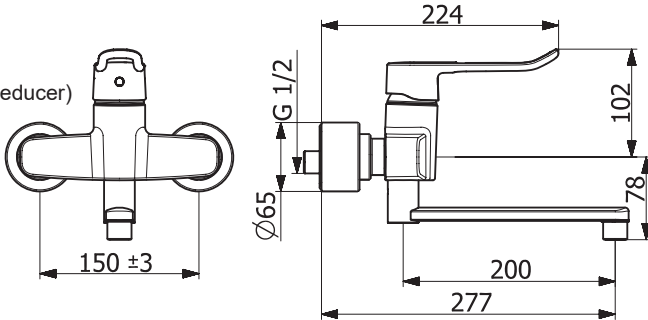

HANSA

Installation and maintenance guide

0152 6286

I (ISO 3822)
EN 817
50 - 1000 kPa
0.17 l/s (300 kPa w/Reducer)
max. +80°C

mpi.hansa.com/01526286

0153 6286

I (ISO 3822)
EN 817
50 - 1000 kPa
0.17 l/s (300 kPa w/Reducer)
max. +80°C

mpi.hansa.com/01536286

0154 6286

I (ISO 3822)
EN 817
50 - 1000 kPa
0.17 l/s (300 kPa w/Reducer)
max. +80°C

mpi.hansa.com/01546286

0152 6283

I (ISO 3822)
 EN 817
 50 - 1000 kPa
 0.17 l/s (300 kPa w/Reducer)
 max. +80°C