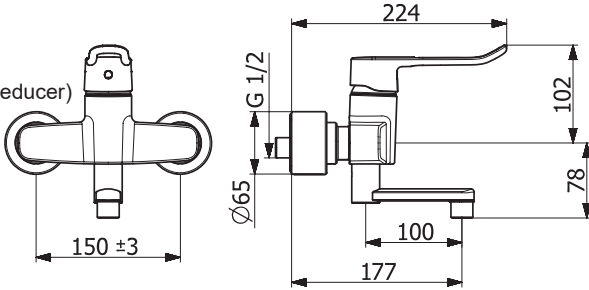

HANSA

Installation and maintenance guide

0152 6286

I (ISO 3822)
EN 817
50 - 1000 kPa
0.17 l/s (300 kPa w/Reducer)
max. +80°C

mpi.hansa.com/01526286

0153 6286

I (ISO 3822)
EN 817
50 - 1000 kPa
0.17 l/s (300 kPa w/Reducer)
max. +80°C

mpi.hansa.com/01536286

0154 6286

I (ISO 3822)
EN 817
50 - 1000 kPa
0.17 l/s (300 kPa w/Reducer)
max. +80°C

mpi.hansa.com/01546286

0152 6283

I (ISO 3822)
 EN 817
 50 - 1000 kPa
 0.17 l/s (300 kPa w/Reducer)
 max. +80°C

mpi.hansa.com/01526283

0153 6283

I (ISO 3822)
 EN 817
 50 - 1000 kPa
 0.17 l/s (300 kPa w/Reducer)
 max. +80°C

mpi.hansa.com/01536283

0154 6283

I (ISO 3822)
 EN 817
 50 - 1000 kPa
 0.17 l/s (300 kPa w/Reducer)
 max. +80°C