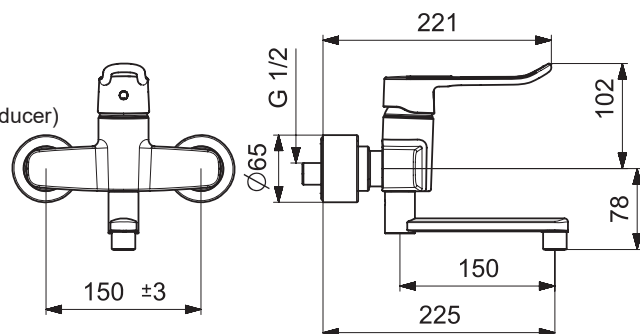

mpi.hansa.com/01546283

0151 6283

EN 817
50 - 1000 kPa
0.17 l/s (300 kPa w/Reducer)
max. +80°C

mpi.hansa.com/01516283

0151 6286

EN 817
50 - 1000 kPa
0.17 l/s (300 kPa w/Reducer)
max. +80°C

mpi.hansa.com/01516286