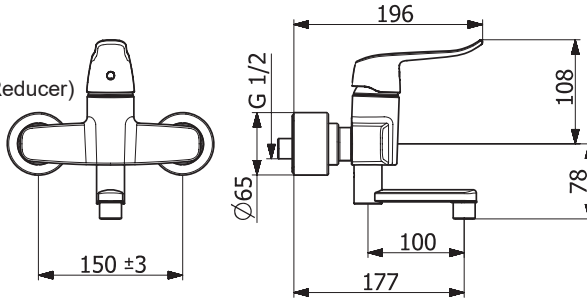

HANSA

Installation and maintenance guide

0152 6286

I (ISO 3822)
EN 817
50 - 1000 kPa
0.17 l/s (300 kPa w/Reducer)
max. +80°C

mpi.hansa.com/01526286

0153 6286

I (ISO 3822)
EN 817
50 - 1000 kPa
0.17 l/s (300 kPa w/Reducer)
max. +80°C

mpi.hansa.com/01536286

0154 6286

I (ISO 3822)
EN 817
50 - 1000 kPa
0.17 l/s (300 kPa w/Reducer)
max. +80°C

mpi.hansa.com/01546286

0152 6283

I (ISO 3822)
 EN 817
 50 - 1000 kPa
 0.17 l/s (300 kPa w/Reducer)
 max. +80°C

mpi.hansa.com/01526283

0153 6283

I (ISO 3822)
 EN 817
 50 - 1000 kPa
 0.17 l/s (300 kPa w/Reducer)
 max. +80°C

mpi.hansa.com/01536283

0154 6283

I (ISO 3822)
 EN 817
 50 - 1000 kPa
 0.17 l/s (300 kPa w/Reducer)
 max. +80°C