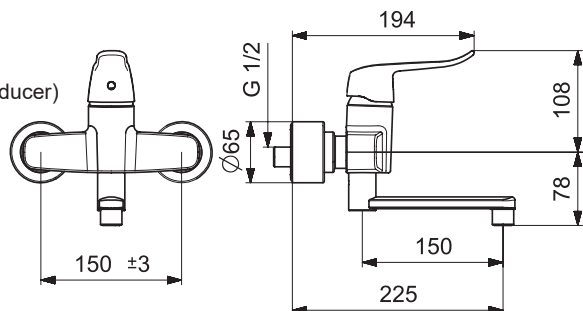

0151 6283

EN 817
50 - 1000 kPa
0.17 l/s (300 kPa w/Reducer)
max. +80°C

mpi.hansa.com/01516283