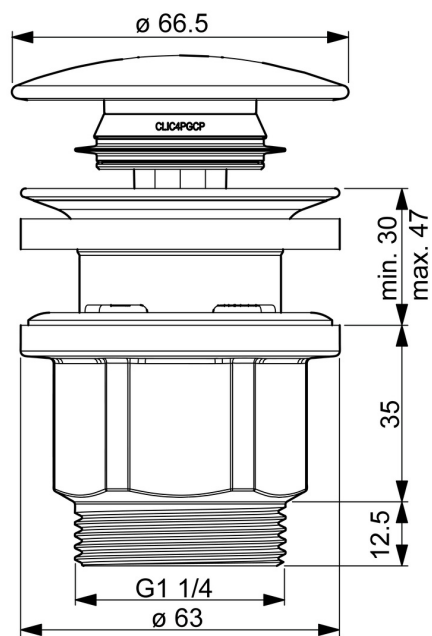

EAN: 4057304013263
static.hansa.com/07620100

„HANSA tlačný uzáver odpadu; uzatvárateľná odpadová súprava pre G 1 1/4
 ; pre štandardné umývadlo
 ; tlačítkové ovládanie (Push / Push)
 ; bez tiahla

- Umývadlo
- Príslušenstvo
- Chróm
- Tlačný uzáver odpadu

Technické údaje

Technické vlastnosti

Spojovacia veľkosť
 Materiál

G1 1/4
Kompozit