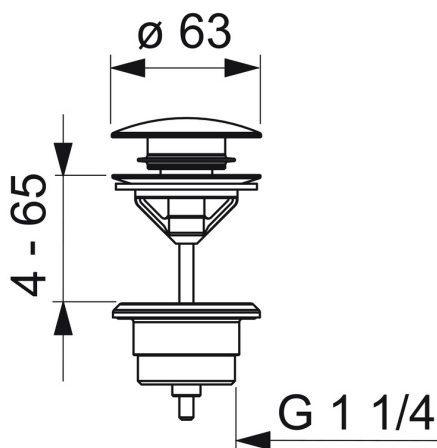

EAN: 4057304014994
static.hansa.com/0764010033

„HANSA tlačný uzáver odpadu; uzatvárateľná odpadová súprava pre G 1 1/4
; pre štandardné umývadlo
; tlačítkové ovládanie (Push / Push)
; bez tiahla

- Umývadlo
- Príslušenstvo
- Čierna matná
- Tlačný uzáver odpadu

Technické údaje

Technické vlastnosti

Spojovacia veľkosť
Materiál

G1 1/4
Mosadz