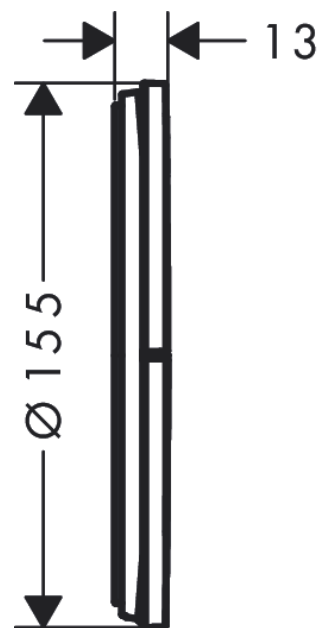

ShowerSelect Comfort S**Ventil pod omítku pro 3 spotřebiče**Povrch: **matná černá** Číslo položky: **15558670****Popis****Vlastnosti**

- 3 spotřebiče
- současné používání několika výtoků
- pohodlné zapínání/vypínání výtoků s dlouhou klapkou Select
- ventil Select Start/Stop pro ovládání spotřebičů
- maximální průtokové množství při 3 barech: 32 l/min
- průtokové množství horního vývodu: 26 l/min
- Velikost průtoku vlevo a vpravo: 26 l/min
- minimální provozní tlak: 1 bar
- maximální provozní tlak: 10 barů
- plochá rozeta pro více místa ve sprše
- rozeta může být seřizena v rozsahu +/- 3°
- snadná instalace díky předmontovanému funkčnímu bloku
- omezení teploty není nastavitelné
- materiál tlačítka: kov
- způsob montáže: základní těleso iBox universal 2 (obj.č. 01500180)
- ventil je dodáván s tlačítky pro Rain small, Rain large, ruční sprchu, Waterfall, vanu

Technologie**Ocenění za design****Obrázek výrobku****Kótovaný výkres**

ShowerSelect Comfort S

Ventil pod omítku pro 3 spotřebiče

Povrch: **matná černá** Číslo položky: **15558670**

Průtokový diagram