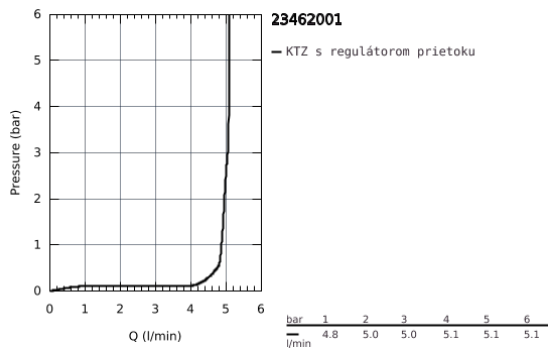

### POPIS PRODUKTU

- Colour: chrom
- 1-otvorová montáž
- kovová páka
- keramická kartuša 28 mm s technológiou GROHE SilkMove
- s obmedzovačom teploty
- povrch s GROHE Long-Life
- GROHE Water Saving perlátor 5,7 l/min
- GROHE AquaGuide nastaviteľný perlátor
- GROHE FastFixation rýchlomontážny systém Plus
- otočná výtoková trubica s perlátorom a dorazom
- odtoková súprava DN 32
- flexi prípojné hadičky
- Minimálny odporúčaný tlak 1,0 baru