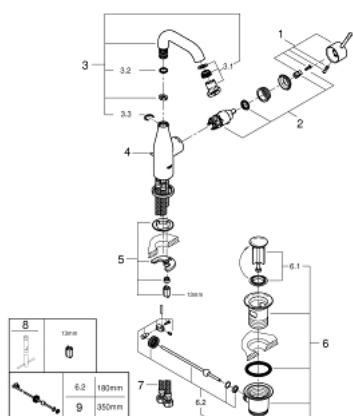

## 23 462 001 ESSENCE PÁKOVÁ UMÝVADLOVÁ BATÉRIA, DN 15 M-SIZE

### POPIS PRODUKTU

- Colour: chrom
- 1-otvorová montáž
- kovová páka
- keramická kartuša 28 mm s technológiou GROHE SilkMove
- s obmedzovačom teploty
- povrch s GROHE Long-Life
- GROHE Water Saving perlátor 5,7 l/min
- GROHE AquaGuide nastaviteľný perlátor
- GROHE FastFixation rýchlomontážny systém Plus
- otočná výtoková trubica s perlátorom a dorazom
- odtoková súprava DN 32
- flexi prípojné hadičky
- Minimálny odporúčaný tlak 1,0 baru

### NÁHRADNÉ DIELY , augusta 2016 – now

- 1: Kompletná páka (Č. obj. 46919000)
- 2: Kartuša (Č. obj. 46580000)
- 3: Výtoková trubica (Č. obj. 13373000)
- 3.1: Perlátor (Č. obj. 48270000)
- 3.2: O-Krúžok Ø13,5 x Ø2,75 (Č. obj. 0128500M)
- 3.3: Zaisťovací krúžok (Č. obj. 4826600M)
- 4: Tiahlo (Č. obj. 46739000)
- 5: Kontraskrutkový spoj (Č. obj. 46645000)
- 6: odpadová garnitúra DN 32 (Č. obj. 28910000)
- 6.1: Zátka (Č. obj. 07182000)
- 6.2: Excentrická ovládacia páka (Č. obj. 07052000)
- 7: Tlaková hadica (Č. obj. 46255000)
- 8: Montážny kľúč (Č. obj. 19017000)\*
- 9: Excentrická ovládacia páka (Č. obj. 07341000)\*