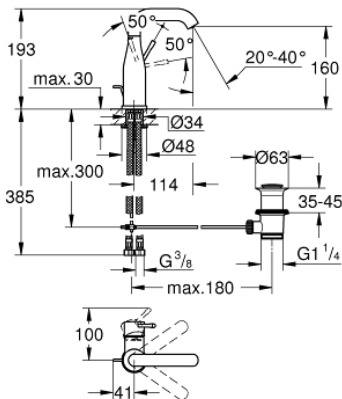

## 23 462 001 ESSENCE PÁKOVÁ UMÝVADLOVÁ BATÉRIA, DN 15 M-SIZE

### POPIS PRODUKTU

- Colour: chrom
- 1-otvorová montáž
- kovová páka
- keramická kartuša 28 mm s technológiou GROHE SilkMove
- s obmedzovačom teploty
- povrch s GROHE Long-Life
- GROHE Water Saving perlátor 5,7 l/min
- GROHE AquaGuide nastaviteľný perlátor
- GROHE FastFixation rýchlomontážny systém Plus
- otočná výtoková trubica s perlátorom a dorazom
- odtoková súprava DN 32
- flexi prípojné hadičky
- Minimálny odporúčaný tlak 1,0 baru

### NÁHRADNÉ DIELY , augusta 2016 – now

- 1: Kompletná páka (Č. obj. 46919000)
- 2: Kartuša (Č. obj. 46580000)
- 3: Výtoková trubica (Č. obj. 13373000)
- 3.1: Perlátor (Č. obj. 48270000)
- 3.2: O-Krúžok Ø13,5 x Ø2,75 (Č. obj. 0128500M)
- 3.3: Zaisťovací krúžok (Č. obj. 4826600M)
- 4: Tiahlo (Č. obj. 46739000)
- 5: Kontraskrutkový spoj (Č. obj. 46645000)
- 6: odpadová garnitúra DN 32 (Č. obj. 28910000)
- 6.1: Zátka (Č. obj. 07182000)
- 6.2: Excentrická ovládacia páka (Č. obj. 07052000)
- 7: Tlaková hadica (Č. obj. 46255000)
- 8: Montážny kľúč (Č. obj. 19017000)\*
- 9: Excentrická ovládacia páka (Č. obj. 07341000)\*