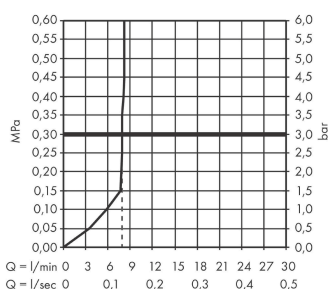

Průtokový diagram

Společební hodnoty byly v praxi měřeny na příslušných armaturách (termostat/baterie/podomítkový ventil).