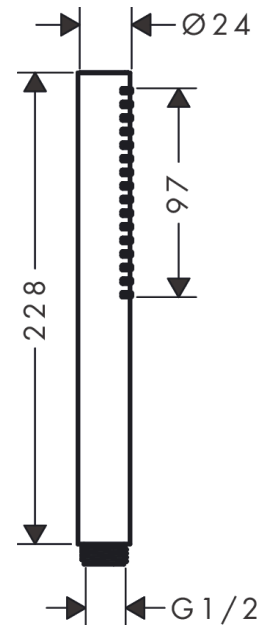

##### Vlastnosti

- velikost sprchové hlavice: 98 x 24 mm
- typ proudu: PowderRain
- maximální průtokové množství při 3 barech: 7,9 l/min
- minimální průtokový tlak: 0,5 bar
- s vnitřním vedením vody
- oplachovatelná síťová vložka
- spojovací závit G $\frac{1}{2}$
- vhodné pro průtokový ohřívač
- EU taxonomie: max. 8 l/min - Do No Significant Harm (DNSH)

#### Technologie

#### Průtokový diagram

Společební hodnoty byly v praxi měřeny na příslušných armaturách (termostat/baterie/podomítkový ventil).