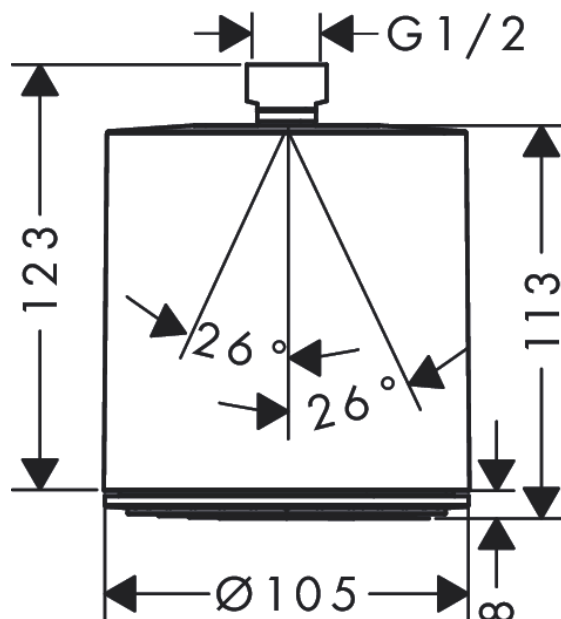

Pulsify S

horní sprcha 105 ljet

Povrchová úprava: **kartáčovaný bronz**

Číslo položky: **24130140**

Popis

Vlastnosti

- velikost sprchové hlavice: 105 mm
- druh proudu: PowderRain
- průtokové množství proudu PowderRain (při 3 barech): 11,7 l/min
- funkční od: 5,6 l/min
- maximální průtokové množství při 3 barech: 11,7 l/min
- minimální průtokový tlak: 0,8 bar
- nastavitelný úhel horní sprchy
- materiál disku vodních proudů: plast
- povrch disku vodních paprsků: grafitová
- montáž: strop nebo stěna
- spojovací závit G $\frac{1}{2}$
- rozměr přívodů: DN15
- vhodné pro průtokové ohřívače

Technologie

Ocenění za design

reddot winner 2021

Obrázek výrobku

Kótovaný výkres

Pulsify S

horní sprcha 105 1jet

Povrchová úprava: **kartáčovaný bronz**

Číslo položky: **24130140**

Průtokový diagram

Společební hodnoty byly v praxi měřeny na příslušných armaturách (termostat/baterie/podomítkový ventil).