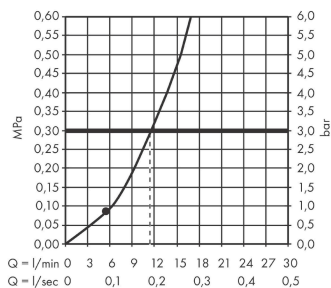

Pulsify S

horní sprcha 105 ljet

Povrchová úprava: **kartáčovaný bronz**

Číslo položky: **24130140**

Popis

Vlastnosti

- velikost sprchové hlavice: 105 mm
- druh proudu: PowderRain
- průtokové množství proudu PowderRain (při 3 barech): 11,7 l/min
- funkční od: 5,6 l/min
- maximální průtokové množství při 3 barech: 11,7 l/min
- minimální průtokový tlak: 0,8 bar
- nastavitelný úhel horní sprchy
- materiál disku vodních proudů: plast
- povrch disku vodních paprsků: grafitová
- montáž: strop nebo stěna
- spojovací závit G $\frac{1}{2}$
- rozměr přívodů: DN15
- vhodné pro průtokové ohřívače

Technologie

Ocenění za design

reddot winner 2021

Obrázek výrobku

Kótovaný výkres

Pulsify S

horní sprcha 105 1jet

Povrchová úprava: **kartáčovaný bronz**

Číslo položky: **24130140**

Průtokový diagram

Společební hodnoty byly v praxi měřeny na příslušných armaturách (termostat/baterie/podomítkový ventil).