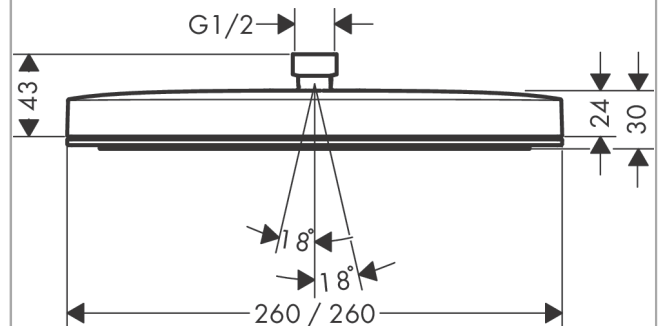

Pulsify E

horní sprcha 260 1jet EcoSmart

Povrch: matná černá Číslo položky: 24331670

Popis

Vlastnosti

- velikost sprchové hlavice: 260 x 260 mm
- typ proudu: PowderRain
- Fast DrainFast Drain vyprázdní horní sprchu při náklonu od 10°
- materiál disku vodních proudů: plast
- povrch disku vodních paprsků: grafitová
- maximální průtokové množství při 3 barech: 8,4 l/min
- průtokové množství proudu PowderRain (při 3 barech): 8,4 l/min
- funkční od: 7 l/min
- minimální průtokový tlak: 0,9 bar
- montáž: strop nebo stěna
- spojovací závit G $\frac{1}{2}$
- vhodné pro průtokový ohřivač

Technologie

Ocenění za design

Obrázek výrobku

Kótovaný výkres

Pulsify E

horní sprcha 260 1jet EcoSmart

Povrch: **matná černá** Číslo položky: **24331670**

Průtokový diagram