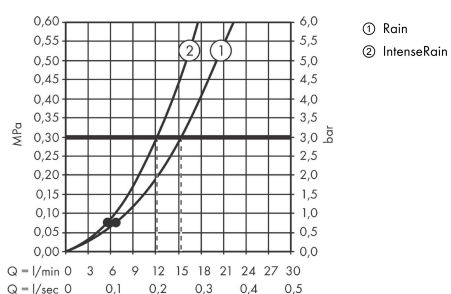

Vernis Blend

Ruční sprcha 100 Vario

Povrchová úprava: **matná černá** Číslo položky: **26270670**

Popis

Vlastnosti

- velikost sprchové hlavice: 100 mm
- druh proudu: Rain, IntenseRain
- přepínání druhů proudu otočením disku vodních paprsků
- povrch disku vodních paprsků: plastový disk vodních paprsků se snadným čištěním
- maximální průtokové množství při 3 barech: 15,2 l/min
- minimální průtokový tlak: 1 bar
- s vnitřním vedením vody
- oplachovatelné těsnění se sítkem
- spojovací závit G $\frac{1}{2}$
- vhodné pro průtokové ohřívače

Technologie

Obrázek výrobku

Kótovaný výkres

Průtokový diagram

Spotřební hodnoty byly v praxi měřeny na příslušných armaturách (termostat/baterie/podomítkový ventil).