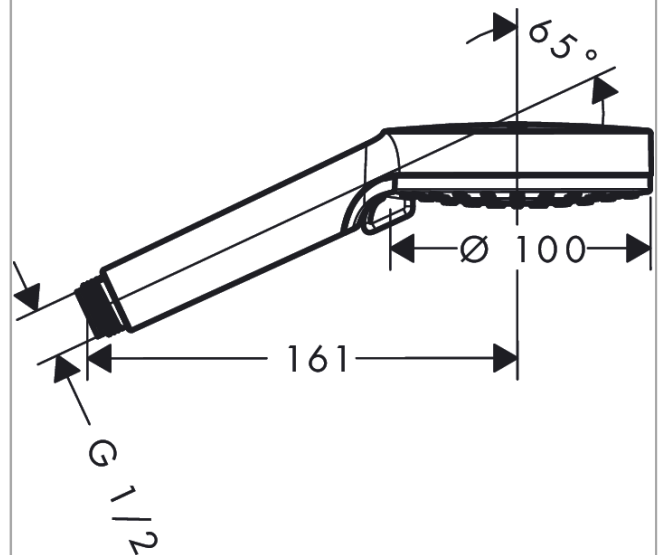

Vernis Blend

Ruční sprcha 100 Vario

Povrchová úprava: **matná černá** Číslo položky: **26270670**

Popis

Vlastnosti

- velikost sprchové hlavice: 100 mm
- druh proudu: Rain, IntenseRain
- přepínání druhů proudu otočením disku vodních paprsků
- povrch disku vodních paprsků: plastový disk vodních paprsků se snadným čištěním
- maximální průtokové množství při 3 barech: 15,2 l/min
- minimální průtokový tlak: 1 bar
- s vnitřním vedením vody
- oplachovatelné těsnění se sítkem
- spojovací závit G $\frac{1}{2}$
- vhodné pro průtokové ohřívače

Technologie

Obrázek výrobku

Kótovaný výkres

Průtokový diagram

Spotřební hodnoty byly v praxi měřeny na příslušných armaturách (termostat/baterie/podomítkový ventil).