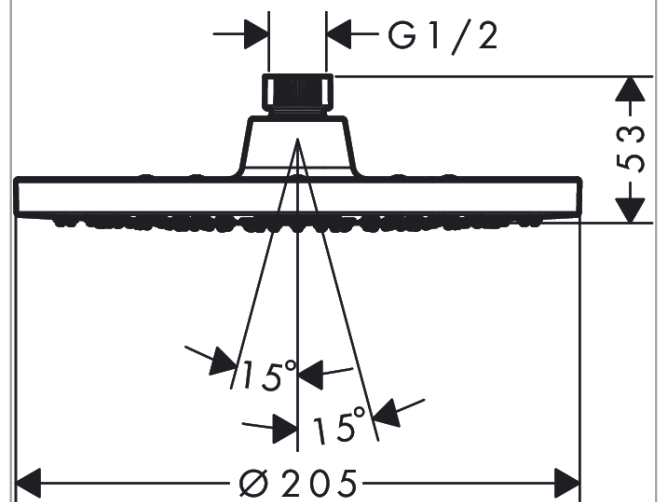

Vernis Blend

Horní sprcha 200 1jet

Povrch: **matná černá** Číslo položky: **26271670**

Popis

Vlastnosti

- velikost sprchové hlavice: 205 mm
- typ proudu: Rain
- kulový kloub: nastavitelný úhel horní sprchy
- materiál disku vodních proudů: plast
- maximální průtokové množství při 3 barech: 12,4 l/min
- funkční od: 5,2 l/min
- minimální průtokový tlak: 0,6 bar
- horní sprcha demontovatelná pro čištění
- montáž: strop nebo stěna
- spojovací závit G $\frac{1}{2}$
- Rozměr přívodů: DN15
- vhodné pro průtokový ohřívač

Technologie

Obrázek výrobku

Kótovaný výkres