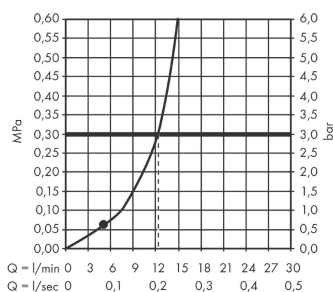

Průtokový diagram

Společební hodnoty byly v praxi měřeny na příslušných armaturách (termostat/baterie/podomítkový ventil).