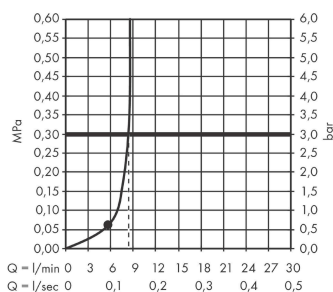

Vernis Blend

Horní sprcha 200 1jet EcoSmart

Povrch: **matná černá** Číslo položky: **26277670**

Popis

Vlastnosti

- velikost sprchového modulu: 205 mm
- typ proudu: Rain
- kulový kloub: nastavitelný úhel horní sprchy
- materiál disku vodních paprsků: plast
- maximální průtokové množství při 3 barech: 8,7 l/min
- funkce z: 4,5 l/min
- minimální průtokový tlak: 1 bar
- horní sprcha demontovatelná pro čištění
- montáž: strop nebo stěna
- spojovací závit G 1/2
- rozměr přívodů: DN15
- vhodné pro průtokový ohřívač

Technologie

Obrázek výrobku

Kótovaný výkres

Průtokový diagram

Spotřební hodnoty byly v praxi měřeny na příslušných armaturách (termostat/baterie/podomítkový ventil).