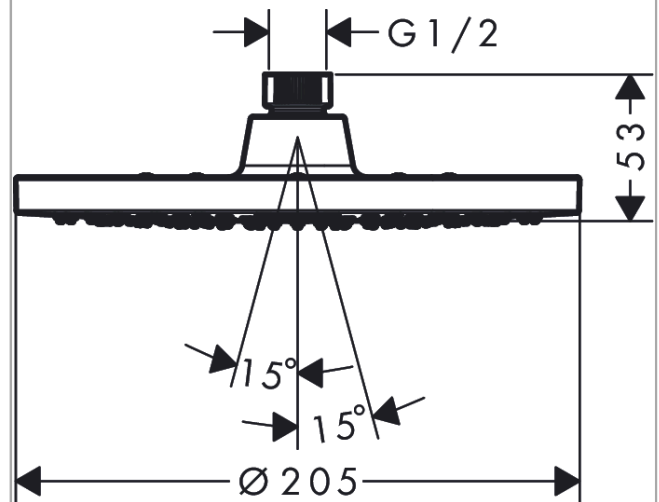

Vernis Blend

Horní sprcha 200 1jet EcoSmart

Povrch: **matná černá** Číslo položky: **26277670**

Popis

Vlastnosti

- velikost sprchového modulu: 205 mm
- typ proudu: Rain
- kulový kloub: nastavitelný úhel horní sprchy
- materiál disku vodních paprsků: plast
- maximální průtokové množství při 3 barech: 8,7 l/min
- funkce z: 4,5 l/min
- minimální průtokový tlak: 1 bar
- horní sprcha demontovatelná pro čištění
- montáž: strop nebo stěna
- spojovací závit G 1/2
- rozměr přívodů: DN15
- vhodné pro průtokový ohřívač

Technologie

Obrázek výrobku

Kótovaný výkres

Průtokový diagram

Spotřební hodnoty byly v praxi měřeny na příslušných armaturách (termostat/baterie/podomítkový ventil).