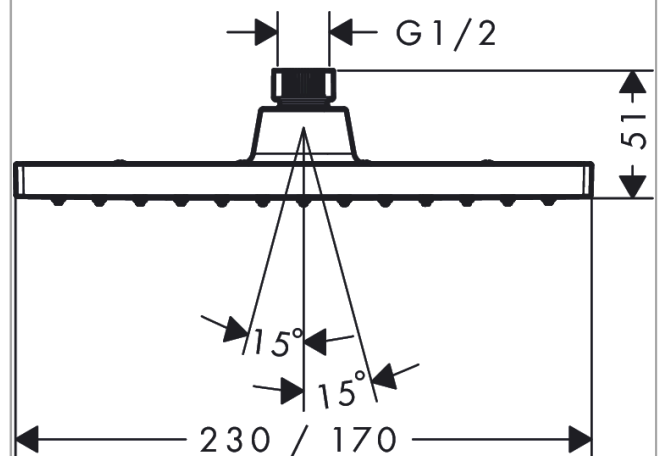

Vernis Shape

Horní sprcha 230 1jet

Povrch: **matná černá** Číslo položky: **26281670**

Popis

Vlastnosti

- velikost sprchové hlavice: 230 x 170 mm
- typ proudu: Rain
- kulový kloub: nastavitelný úhel horní sprchy
- materiál disku vodních proudů: plast
- maximální průtokové množství při 3 barech: 12,4 l/min
- funkční od: 5,2 l/min
- minimální průtokový tlak: 0,6 bar
- horní sprcha demontovatelná pro čištění
- montáž: strop nebo stěna
- spojovací závit G $\frac{1}{2}$
- Rozměr přívodů: DN15
- vhodné pro průtokový ohřivač

Technologie

Obrázek výrobku

Kótovaný výkres

Průtokový diagram

Společební hodnoty byly v praxi měřeny na příslušných armaturách (termostat/baterie/podomítkový ventil).