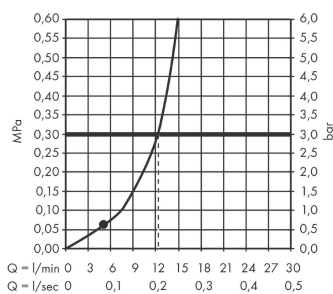

Vernis Shape

Horní sprcha 230 1jet

Povrch: **matná černá** Číslo položky: **26281670**

Popis

Vlastnosti

- velikost sprchové hlavice: 230 x 170 mm
- typ proudu: Rain
- kulový kloub: nastavitelný úhel horní sprchy
- materiál disku vodních proudů: plast
- maximální průtokové množství při 3 barech: 12,4 l/min
- funkční od: 5,2 l/min
- minimální průtokový tlak: 0,6 bar
- horní sprcha demontovatelná pro čištění
- montáž: strop nebo stěna
- spojovací závit G $\frac{1}{2}$
- Rozměr přívodů: DN15
- vhodné pro průtokový ohřivač

Technologie

Obrázek výrobku

Kótovaný výkres

Průtokový diagram

Společební hodnoty byly v praxi měřeny na příslušných armaturách (termostat/baterie/podomítkový ventil).