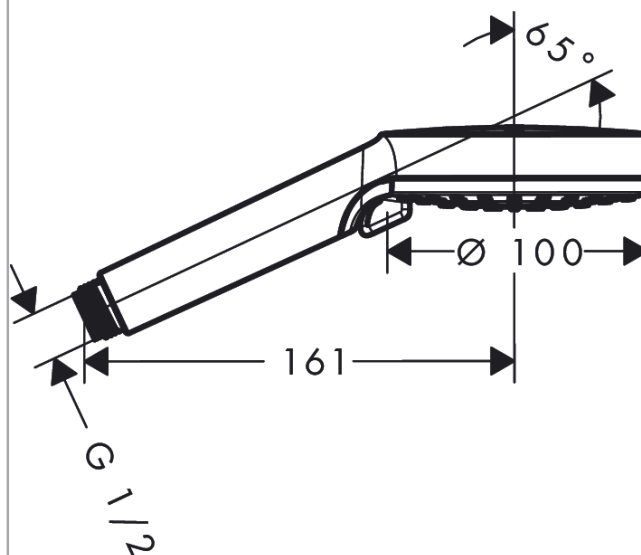

Kótovaný výkres