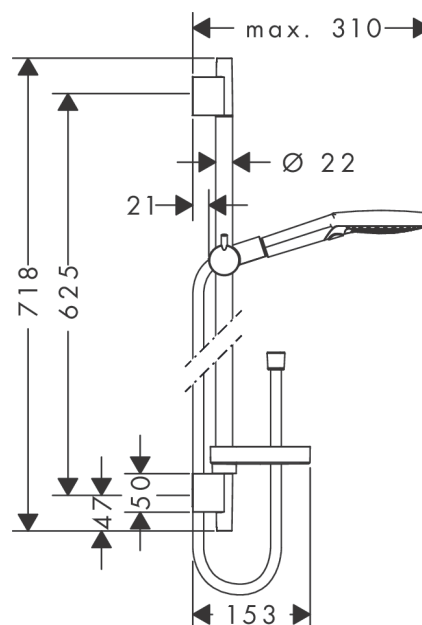

Raindance Select S

sprchová sada 120 3jet se sprchovou tyčí 65 cm a miskou na mýdlo

Povrchová úprava: **bílá/chrom** Číslo položky: **26630400**

Popis

Vlastnosti

- obsahuje: ruční sprcha, sprchová tyč, sprchová hadice, jezdec, miska na mýdlo
- velikost sprchové hlavice: 125 mm
- druh proudu: Rain, RainAir, Whirl
- pohodlná volba proudu tlačítkem Select
- držák ruční sprchy nastavitelný do 90° polohy, otáčí se doleva a doprava, nahoru a dolů
- maximální průtokové množství při 3 barech: 15 l/min
- minimální průtokový tlak: 1 bar
- držáky na stěnu z plastu
- profilová trubka: kulatá
- délka tyče: 718 mm
- průměr sprchové tyče: 22 mm
- rozteč otvorů 625 mm
- otočná koncovka zabraňuje zamotání hadice

Technologie

Obrázek výrobku

Kótovaný výkres

Raindance Select S

sprchová sada 120 3jet se sprchovou tyčí 65 cm a miskou na mýdlo

Povrchová úprava: **bílá/chrom** Číslo položky: **26630400**

Průtokový diagram

Společební hodnoty byly v praxi měřeny na příslušných armaturách (termostat/baterie/podomítkový ventil).

Raindance Select S
sprchová sada 120 3jet se sprchovou tyčí 65 cm a miskou na mýdlo
 Povrchová úprava: **bílá/chrom** Číslo položky: **26630400**