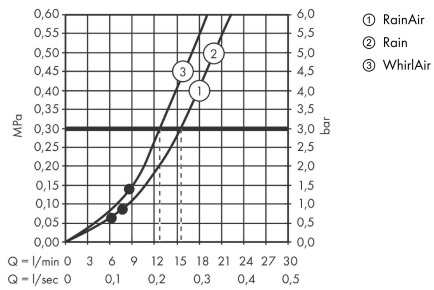

Technologie

Obrázek výrobku

Kótovaný výkres

Raindance Select S

sprchová sada 120 3jet se sprchovou tyčí 65 cm a miskou na mýdlo

Povrchová úprava: **bílá/chrom** Číslo položky: **26630400**

Průtokový diagram

Společební hodnoty byly v praxi měřeny na příslušných armaturách (termostat/baterie/podomítkový ventil).

Raindance Select S
sprchová sada 120 3jet se sprchovou tyčí 65 cm a miskou na mýdlo
 Povrchová úprava: **bílá/chrom** Číslo položky: **26630400**