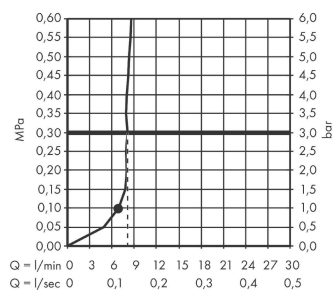

Crometta E

Horní sprcha 240 1jet EcoSmart

Povrch: **matná černá** Číslo položky: **26727670**

Průtokový diagram

Q = l/min 0 3 6 9 12 15 18 21 24 27 30
Q = l/sec 0 0,1 0,2 0,3 0,4 0,5

Společební hodnoty byly v praxi měřeny na příslušných armaturách (termostat/baterie/podomítkový ventil).