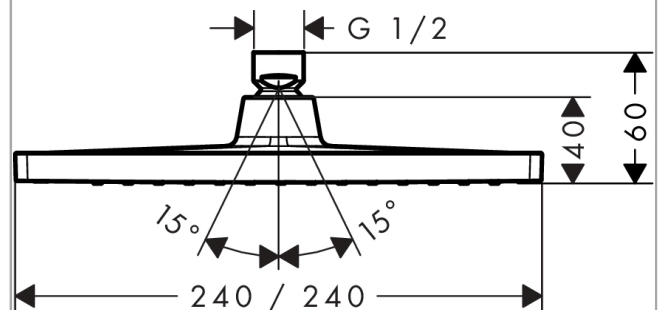

Kótovaný výkres