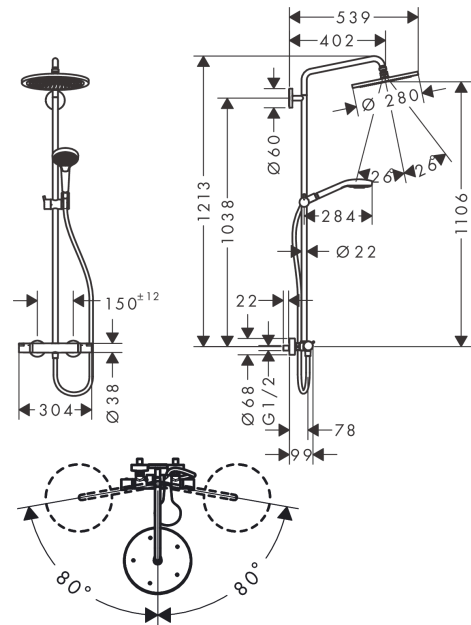

Croma Select S

Showerpipe 280 1jet s termostatem a ruční sprchou Raindance Select S 120 3jet

Povrchová úprava: **kartáčovaný bronz** Číslo položky: **26890140**

Popis

Vlastnosti

- obsahuje: hlavová sprcha, ruční sprcha, sprchový termostát, sprchová hadice, jezdec, sprchová tyč
- hlavová sprcha Croma 280
- velikost sprchové hlavice horní sprchy: 280 mm
- druhy proudu horní sprchy: RainAir
- průtok při proudu RainAir (při tlaku 3 bary): 15 l/min
- průtokové množství proudu Rain (při 3 barech): 11 l/min
- ruční sprcha s proudy: RainAir, Rain, Whirl
- průtokové množství ruční sprchy při 3 barech: 14,5 l/min
- maximální průtokové množství pro Showerpipe při tlaku 3 bary: 15 l/min
- minimální průtokový tlak: 1 bar
- minimální provozní tlak: 1 bar
- maximální provozní tlak: 10 barů
- kulový kloub: nastavitelný úhel horní sprchy
- držák ruční sprchy s výškovým nastavením
- délka sprchového ramena horní sprchy: 400 mm
- otočné rameno sprchy
- termostát Ecostat Comfort
- bezpečnostní pojistka při 40 °C
- předem nastavitelné omezení teplé vody
- výtoky ovládané otočným ovladačem
- vhodné pro průtokový ohřívač
- způsob montáže: instalace na stěnu
- rozměr přívodů: DN15
- spojovací závit G½
- rozteč: 150 mm ± 12 mm
- trubku lze zkrátit na výšku
- zabezpečené proti zpětnému toku
- průměr sprchové tyče: 22 mm
- 2 spotřebiče

Technologie

Ocenění za design

Croma Select S

Showerpipe 280 1jet s termostatem a ruční sprchou Raindance Select S 120 3jet

Povrchová úprava: kartáčovaný bronz Číslo položky: 26890140

Obrázek výrobku

Kótovaný výkres

Průtokový diagram

Croma Select S

Showerpipe 280 1jet s termostatem a ruční sprchou Raindance Select S 120 3jet

Povrchová úprava: **kartáčovaný bronz** Číslo položky: **26890140**

Příklad montáže