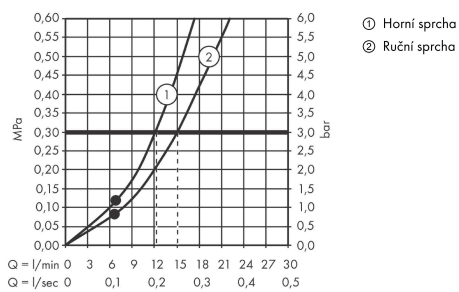

Průtokový diagram