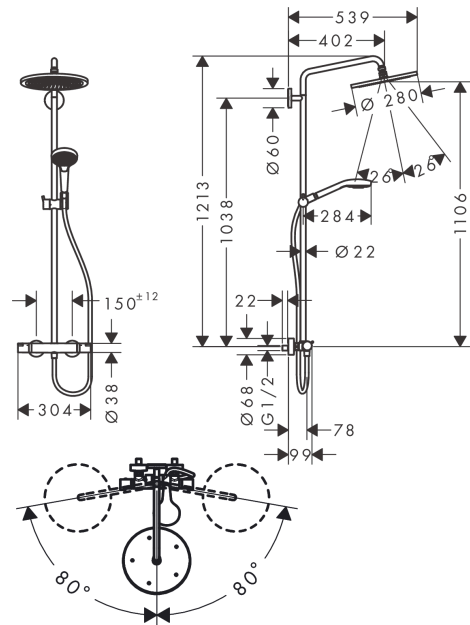

Croma Select S

Showerpipe 280 1jet EcoSmart s termostatem a ruční sprchou Raindance Select S 120 3jet

Povrchová úprava: **kartáčovaný bronz** Číslo položky: **26891140**

Popis

Vlastnosti

- obsahuje: hlavová sprcha, ruční sprcha, sprchový termostát, sprchová hadice, jezdec, sprchová tyč
- hlavová sprcha Croma 280
- velikost sprchové hlavice horní sprchy: 280 mm
- druhy proudu horní sprchy: RainAir
- průtok při proudu RainAir (při tlaku 3 bary): 9 l/min
- ruční sprcha s proudy: RainAir, Rain, Whirl
- maximální průtokové množství pro Showerpipe při tlaku 3 bary: 9 l/min
- minimální průtokový tlak: 2,2 bar
- minimální provozní tlak: 2,2 bar
- maximální provozní tlak: 10 barů
- kulový kloub: nastavitelný úhel horní sprchy
- držák ruční sprchy s výškovým nastavením
- délka sprchového ramena horní sprchy: 400 mm
- otočné rameno sprchy
- termostát EcoStat Comfort
- bezpečnostní pojistka při 40 °C
- předem nastavitelné omezení teplé vody
- výtoky ovládané otočným ovladačem
- vhodné pro průtokový ohřívač
- způsob montáže: instalace na stěnu
- rozměr přívodů: DN15
- spojovací závit G½
- rozteč: 150 mm ± 12 mm
- trubku lze zkrátit na výšku
- zabezpečené proti zpětnému toku
- průměr sprchové tyče: 22 mm
- 2 spotřebiče

Technologie

Ocenění za design

Croma Select S

Showerpipe 280 1jet EcoSmart s termostatem a ruční sprchou Raindance Select S 120 3jet

Povrchová úprava: kartáčovaný bronz Číslo položky: 26891140

Obrázek výrobku

Kótovaný výkres

Průtokový diagram

Croma Select S

Showrpipe 280 1jet EcoSmart s termostatem a ruční sprchou Raindance Select S 120 3jet

Povrchová úprava: kartáčovaný bronz Číslo položky: 26891140

Příklad montáže