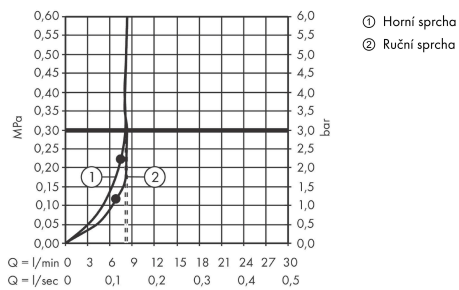

Croma Select S

Showerpipe 280 1jet EcoSmart s termostatem a ruční sprchou Raindance Select S 120 3jet

Povrchová úprava: **kartáčovaný bronz** Číslo položky: **26891140**

Popis

Vlastnosti

- obsahuje: hlavová sprcha, ruční sprcha, sprchový termostát, sprchová hadice, jezdec, sprchová tyč
- hlavová sprcha Croma 280
- velikost sprchové hlavice horní sprchy: 280 mm
- druhy proudu horní sprchy: RainAir
- průtok při proudu RainAir (při tlaku 3 bary): 9 l/min
- ruční sprcha s proudy: RainAir, Rain, Whirl
- maximální průtokové množství pro Showerpipe při tlaku 3 bary: 9 l/min
- minimální průtokový tlak: 2,2 bar
- minimální provozní tlak: 2,2 bar
- maximální provozní tlak: 10 barů
- kulový kloub: nastavitelný úhel horní sprchy
- držák ruční sprchy s výškovým nastavením
- délka sprchového ramena horní sprchy: 400 mm
- otočné rameno sprchy
- termostát EcoStat Comfort
- bezpečnostní pojistka při 40 °C
- předem nastavitelné omezení teplé vody
- výtoky ovládané otočným ovladačem
- vhodné pro průtokový ohřívač
- způsob montáže: instalace na stěnu
- rozměr přívodů: DN15
- spojovací závit G½
- rozteč: 150 mm ± 12 mm
- trubku lze zkrátit na výšku
- zabezpečené proti zpětnému toku
- průměr sprchové tyče: 22 mm
- 2 spotřebiče

Technologie

Ocenění za design

Croma Select S

Showerpipe 280 1jet EcoSmart s termostatem a ruční sprchou Raindance Select S 120 3jet

Povrchová úprava: kartáčovaný bronz Číslo položky: 26891140

Obrázek výrobku

Kótovaný výkres

Průtokový diagram

Croma Select S

Showrpipe 280 1jet EcoSmart s termostatem a ruční sprchou Raindance Select S 120 3jet

Povrchová úprava: kartáčovaný bronz Číslo položky: 26891140

Příklad montáže