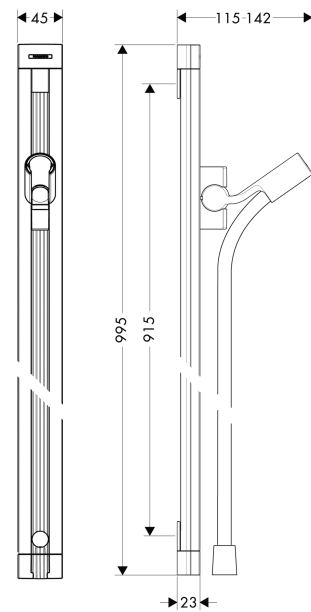

**Unica****sprchová tyč Raindance 90 cm se sprchovou hadicí**Povrch: **chrom** Číslo položky: **27636000****Popis****Vlastnosti**

- obsahuje: sprchová tyč, sprchová hadice, jezdec
- plochý hliníkový profil
- otočná koncovka zabraňuje zamotání hadice
- délka tyče: 995 mm
- průměr tyče: 45 mm
- profilová trubka: hranaté
- rozteč otvorů: 915 mm
- délka sprchové hadice: 1600 mm
- kovový držák ruční sprchy
- automaticky se aretující jezdec
- plynule nastavitelný jezdec

**Obrázek výrobku****Kótovaný výkres**

**Unica**  
**sprchová tyč Raindance 90 cm se sprchovou hadicí**  
 Povrch: **chrom** Číslo položky: **27636000**

Příklad montáže