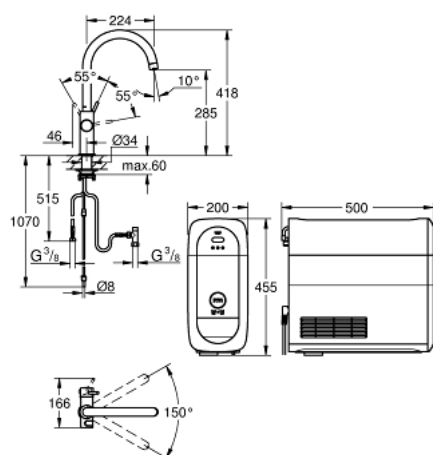

31 455 001 GROHE BLUE HOME STARTOVNÍ SADA S VÝPUSTÍ VE TVARU C

POPIS PRODUKTU (1/2)

- Colour: chrom
 - súprava obsahuje:
 - GROHE Blue Home páková dřezová baterie s filtrační funkcí
 - 1-otvorová montáž
 - C výtok
 - samostatné ovládání pro filtrovanou a chlazenou stolní vodu
 - neperlivá, jemně perlivá, perlivá
 - GROHE Long-Life povrch
 - keramická kartuša 28 mm s technologií GROHE SilkMove
 - otočná výtoková trubica
 - otočný uhol 150°
 - Oddelené vedenie vody
 - flexi prípojné hadičky
 - GROHE Blue Home chladič
 - dodá až 3 litry chlazené perlivé vody za hodinu
 - chladicí jednotka 180 W, 230 V, 50 Hz
 - úroveň hlasitosti v pohotovostním režimu 44 dB(A)
 - stupeň krytí IP 21
 - certifikácia CE
 - vyžaduje otvory ve spodní části kuchyňské skříňky
 - nastavení softwaru a monitorování kapacity filtru a CO₂ pomocí aplikace GROHE Watersystems app
 - upozornění o nízké kapacitě filtru a CO₂ karbonizační lahve
 - s rozhraním Bluetooth 4.0* a WIFI pro bezdrátovou datovou komunikaci
 - pro Apple** a Android
 - dosah bluetooth (10 m) závisí na použitých materiálech a zdech mezi přijímačem a vysílačem
 - GROHE Blue filtr velikost S, hlava filtru s flexibilním nastavením tvrdosti vody pro oblasti s tvrdostí vody větší než 9° dKH
 - pro oblasti s tvrdostí vody nižší než 9° dKH objednávejte aktivní uhlíkový filtr
- 40 547 001