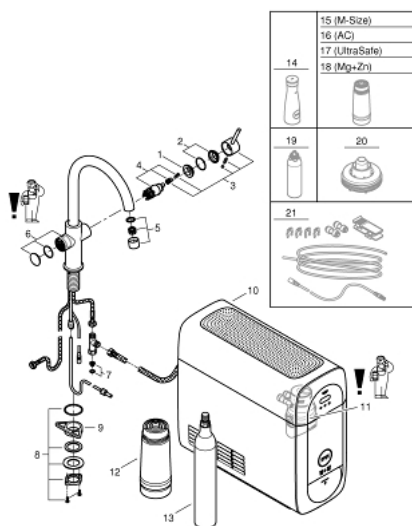

31 455 001 GROHE BLUE HOME STARTOVNÍ SADA S VÝPUSTÍ VE TVARU C

NÁHRADNÉ DIELY , apríla 2017 – now

1. 1: Upevň.kružok (Č. obj. 07419000)
2. 2: Kryt (Č. obj. 46581000)
3. 3: Kompletná páka (Č. obj. 46957000)
4. 4: Kartuša (Č. obj. 46580000)
5. 5: perlátor (Č. obj. 48343000)
6. 6: ovládacia jednotka (Č. obj. 46958000)
7. 7: Sitko (Č. obj. 47576000)
8. 8: Chladič (Č. obj. 40711001)
9. 9: Filtračná hlavica (Č. obj. 48344000)
10. 10: GROHE Blue filter S (Č. obj. 40404001)
11. 11: GROHE Blue CO2 karbonizačná fľaša (Č. obj. 40422000)
12. 12: Sklenená karafa (Č. obj. 40405000)*
13. 13: GROHE Blue filter aktívny uhlík (Č. obj. 40547001)*
14. 14: GROHE Blue filter Ultrasafe 30001 (Č. obj. 40575001)*
15. 15: GROHE Blue filter horčík (Č. obj. 40691001)*
16. 16: Čistiace kartuše (Č. obj. 40434001)*
17. 17: GROHE Blue adaptér (Č. obj. 40694000)*
18. 18: Predlžovací set (Č. obj. 40843000)*

* Voliteľné príslušenstvo