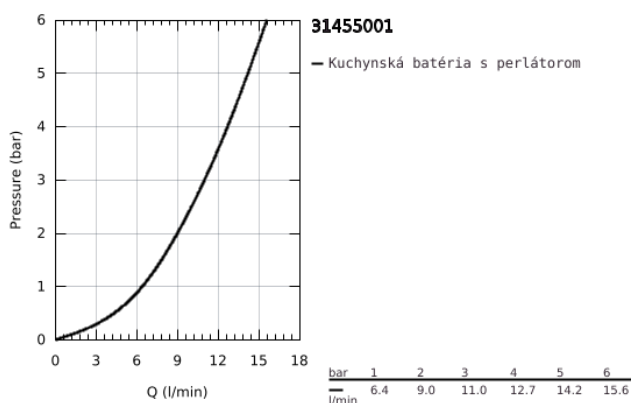

31 455 001 GROHE BLUE HOME STARTOVNÍ SADA S VÝPUSTÍ VE TVARU C

POPIS PRODUKTU (1/2)

- Colour: chrom
 - súprava obsahuje:
 - GROHE Blue Home páková dřezová baterie s filtrační funkcí
 - 1-otvorová montáž
 - C výtok
 - samostatné ovládání pro filtrovanou a chlazenou stolní vodu
 - neperlivá, jemně perlivá, perlivá
 - GROHE Long-Life povrch
 - keramická kartuša 28 mm s technologií GROHE SilkMove
 - otočná výtoková trubica
 - otočný uhol 150°
 - Oddelené vedenie vody
 - flexi prípojné hadičky
 - GROHE Blue Home chladič
 - dodá až 3 litry chlazené perlivé vody za hodinu
 - chladicí jednotka 180 W, 230 V, 50 Hz
 - úroveň hlasitosti v pohotovostním režimu 44 dB(A)
 - stupeň krytí IP 21
 - certifikácia CE
 - vyžaduje otvory ve spodní části kuchyňské skříňky
 - nastavení softwaru a monitorování kapacity filtru a CO₂ pomocí aplikace GROHE Watersystems app
 - upozornění o nízké kapacitě filtru a CO₂ karbonizační lahve
 - s rozhraním Bluetooth 4.0* a WIFI pro bezdrátovou datovou komunikaci
 - pro Apple** a Android
 - dosah bluetooth (10 m) závisí na použitých materiálech a zdech mezi přijímačem a vysílačem
 - GROHE Blue filtr velikost S, hlava filtru s flexibilním nastavením tvrdosti vody pro oblasti s tvrdostí vody větší než 9° dKH
 - pro oblasti s tvrdostí vody nižší než 9° dKH objednávejte aktivní uhlíkový filtr
- 40 547 001