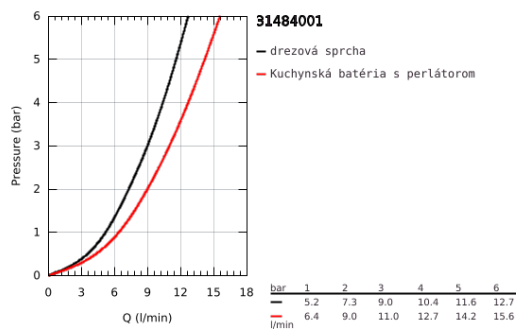

### POPIS PRODUKTU

- Colour: chrom
- 1-otvorová montáž
- keramická kartuša s technológiou GROHE SilkMove 35 mm
- povrch s GROHE Long-Life
- vedení vody uvnitř - bez niklu a olova
- variabilne nastaviteľný obmedzovač prietoku
- otočná výtoková trubica
- otočný uhol 360°
- GROHE EasyDock
- vytahovací sprška Dualní
- přepínání: perlátor/SpeedClean sprchový proud
- flexi přípojné hadičky
- zaistené proti spätnému toku
- QuickMount included