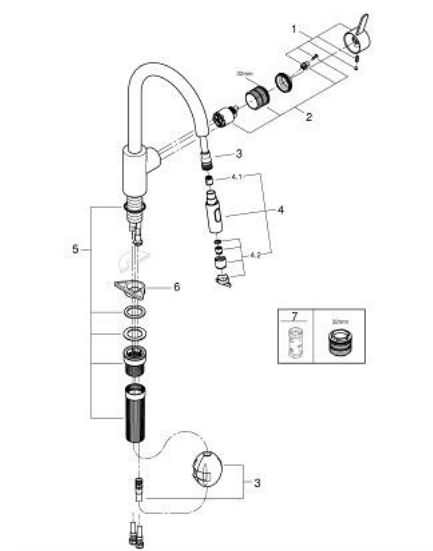

### POPIS PRODUKTU

- Colour: chrom
- 1-otvorová montáž
- keramická kartuša s technológiou GROHE SilkMove 35 mm
- povrch s GROHE Long-Life
- vedení vody uvnitř - bez niklu a olova
- variabilne nastaviteľný obmedzovač prietoku
- otočná výtoková trubica
- otočný uhol 360°
- GROHE EasyDock
- vytahovací sprška Dualní
- přepínání: perlátor/SpeedClean sprchový proud
- flexi přípojné hadičky
- zaistené proti spätnému toku
- QuickMount included

### NÁHRADNÉ DIELY , októbra 2023 – now

- 1: Kompletná páka (Č. obj. 46683000)
  - 2: Kartuša (Č. obj. 46374000)
  - 3: <pre>Sprchová hadica</pre> (Č. obj. 48293000)
  - 4: Sprška (Č. obj. 48416000)
  - 4.1: Spätná klapka (Č. obj. 08565000)
  - 4.2: Regulátor prúdu (Č. obj. 48347000)
  - 5: poistné skrutkové spojenie (Č. obj. 48477000)
  - 6: Stabilizačná doska (Č. obj. 05334000)
  - 7: Kľúč (Č. obj. 19332000)\*
- \* Voliteľné príslušenstvo