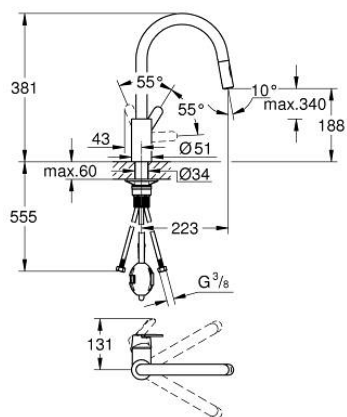

### POPIS PRODUKTU

- Colour: chrom
- 1-otvorová montáž
- keramická kartuša s technológiou GROHE SilkMove 35 mm
- povrch s GROHE Long-Life
- vedení vody uvnitř - bez niklu a olova
- variabilne nastaviteľný obmedzovač prietoku
- otočná výtoková trubica
- otočný uhol 360°
- GROHE EasyDock
- vytahovací sprška Dualní
- přepínání: perlátor/SpeedClean sprchový proud
- flexi přípojné hadičky
- zaistené proti spätnému toku
- QuickMount included