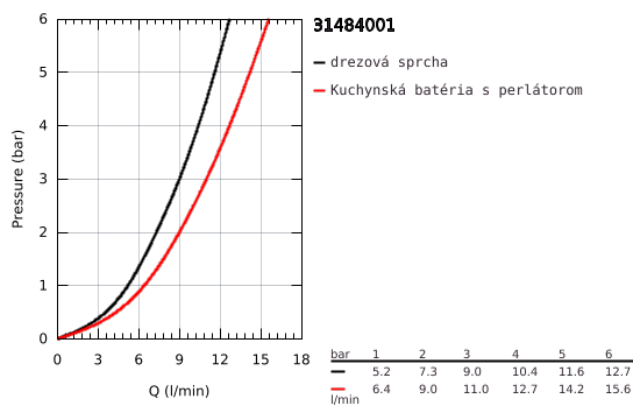

31 484 001 GET PÁKOVÁ DŘEZOVÁ BATERIE, DN 15