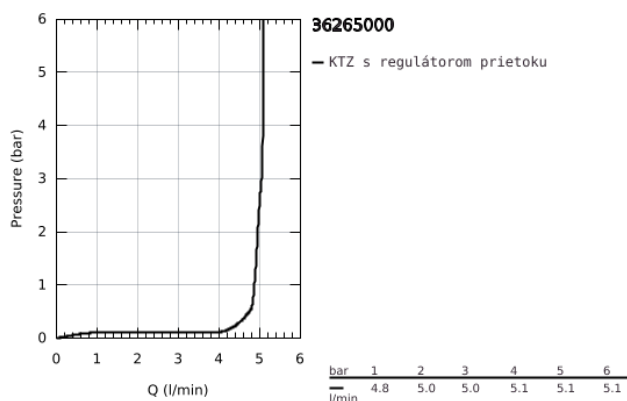

36 265 000 EUROECO COSMOPOLITAN T SAMOUZÁVEROVÝ STOJANČEKOVÝ VENTIL, DN 15

POPIS PRODUKTU

- Colour: chrom
- pre studenú alebo dopredu zmiešanú vodu
- označenie: modrá/červená
- povrch s GROHE Long-Life
- GROHE Water Saving technológia pre nízku spotrebu vody a perfektný prietok
- maximum flow rate (at 3 bar): 5 l/min
- 3 nastavení času: krátký - střední - dlouhý (tovární nastavení: krátký), cca 7, 15, 30 sec (v závislosti na tlaku)
- Minimálny odporúčaný tlak 1,0 baru