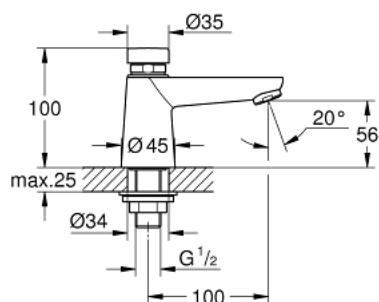

36 265 000 EUROECO COSMOPOLITAN T SAMOUZÁVEROVÝ STOJANČEKOVÝ VENTIL, DN 15

NÁHRADNÉ DIELY , februára 2016 – now

1: Kartuša (Č. obj. 42383000)

1.1: Súprava tesnení (Č. obj. 4271500M)

1.2: Dištančné krúžky (Č. obj. 4282000M)