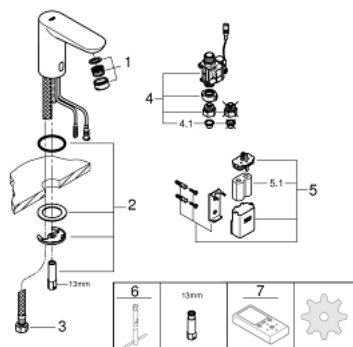

36 272 000 EUROECO COSMOPOLITAN E INFRAČERVENÁ ELEKTRONICKÁ BATÉRIA PRE UMÝVADLO BEZ ZMIEŠAVANIA DN 15

NÁHRADNÉ DIELY , septembra 2015 – now

- 1: Perlátor (Č. obj. 48159000)
 - 2: Kontraskrutkový spoj (Č. obj. 42389000)
 - 3: Tlaková hadica (Č. obj. 46255000)
 - 4: Magnetický ventil (Č. obj. 42390000)
 - 4.1: Sitko (Č. obj. 42395000)
 - 5: box na batérie (Č. obj. 42393000)
 - 5.1: Batéria (Č. obj. 42886000)
 - 6: Montážny kľúč (Č. obj. 19017000)*
 - 7: Diaľkové ovládanie (Č. obj. 36407001)*
- * Voliteľné príslušenstvo