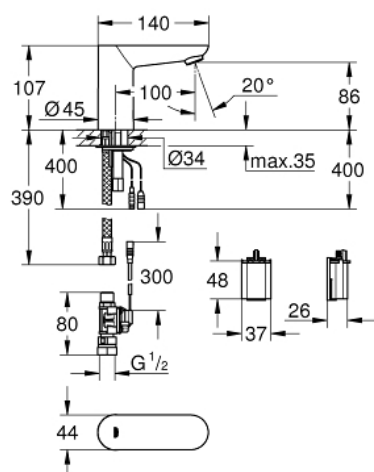

36 272 000 EUROECO COSMOPOLITAN E INFRAČERVENÁ ELEKTRONICKÁ BATÉRIA PRE UMÝVADLO BEZ ZMIEŠAVANIA DN 15

POPIS PRODUKTU

- Colour: chrom
- s infračerveným senzorom pro potreby monitoringu stavu, konfigurace a potreby servisu
- pre studenú alebo dopredu zmiešanú vodu
- lítiová batéria 6V, typ CR-P2
- životnosť baterie: cca 7 let (150 spuštění denně)
- GROHE Water Saving perlátor 5,7 l/min
- flexi prípojné hadičky
- sitko na nečistoty
- externý magnetický ventil
- externá batéria
- rýchломontážny systém
- viacstupňový ukazovateľ stavu batérie
- 7 přednastavených programů:
- automatické proplachování
- tepelná desinfekce
- režim čištění
- další funkce a precizní nastavení prostřednictvím dálkového ovladače 36 407
- certifikácia CE