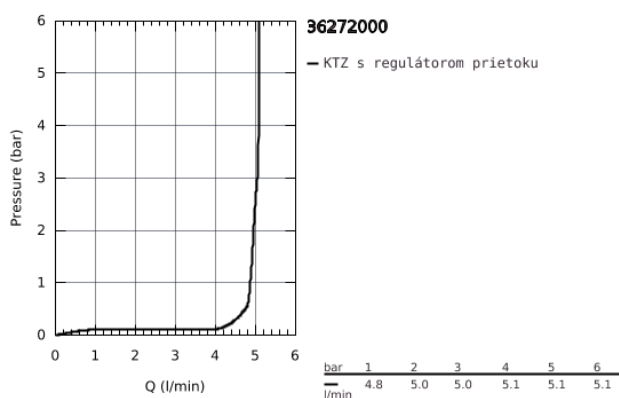

36 272 000 EUROECO COSMOPOLITAN E INFRAČERVENÁ ELEKTRONICKÁ BATÉRIA PRE UMÝVADLO BEZ ZMIEŠAVANIA DN 15

POPIS PRODUKTU

- Colour: chrom
- s infračerveným senzorom pro potreby monitoringu stavu, konfigurace a potreby servisu
- pre studenú alebo dopredu zmiešanú vodu
- lítiová batéria 6V, typ CR-P2
- životnosť baterie: cca 7 let (150 spuštění denně)
- GROHE Water Saving perlátor 5,7 l/min
- flexi prípojné hadičky
- sitko na nečistoty
- externý magnetický ventil
- externá batéria
- rýchломontážny systém
- viacstupňový ukazovateľ stavu batérie
- 7 přednastavených programů:
- automatické proplachování
- tepelná desinfekce
- režim čištění
- další funkce a precizní nastavení prostřednictvím dálkového ovladače 36 407
- certifikácia CE