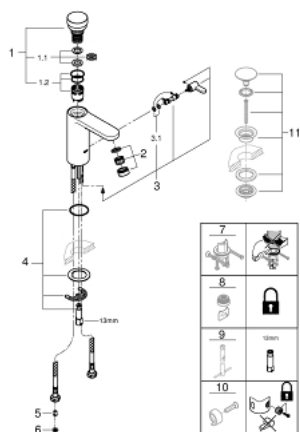

36 317 000 EUROSMART COSMOPOLITAN T SAMOUZÁVĚRNÁ UMYVADLOVÁ BATERIE SE SMĚŠOVACÍM ZAŘÍZENÍM A NASTAVITELNÝM OMEZOVAČEM TEPLoty

POPIS PRODUKTU

- Colour: chrom
- povrch s GROHE Long-Life
- GROHE Water Saving technológia pre nízku spotrebu vody a perfektný prietok
- maximum flow rate (at 3 bar): 5 l/min
- 3 nastavení času: krátký - střední - dlouhý (tovární nastavení: krátký), cca 7, 15, 30 sec (v závislosti na tlaku)
- rozsah tlaku 0,5 - 6 barov
- flexi přípojné hadičky
- spätná klapka
- sitká na nečistoty

36 317 000 EUROSMART COSMOPOLITAN T SAMOUZÁVĚRNÁ UMYVADLOVÁ BATERIE SE SMĚŠOVACÍM ZAŘÍZENÍM A NASTAVITELNÝM OMEZOVAČEM TEPLoty

NÁHRADNÉ DIELY , marca 2021 – now

- 1: Kartuša (Č. obj. 42412000)
- 1.1: Dištančné krúžky (Č. obj. 4282000M)
- 1.2: Súprava tesnení (Č. obj. 4271500M)
- 2: Perlátor (Č. obj. 48159000)
- 3: Zmiešavacia páka (Č. obj. 42401000)
- 3.1: O-krúžok (Č. obj. 4284000M)
- 4: poistné skrutkové spojenie (Č. obj. 42400000)
- 5: Spätná klapka (Č. obj. 4257200M)
- 6: Filter (Č. obj. 4241300M)
- 7: Zaistenie proti pretočeniu (Č. obj. 36276000)*
- 8: Perlátor (Č. obj. 36133000)*
- 9: Montážny kľúč (Č. obj. 19017000)*
- 10: Skryté zmiešavacie zariadenie (Č. obj. 42408000)*
- 11: odtoková súprava (Č. obj. 65807000)*