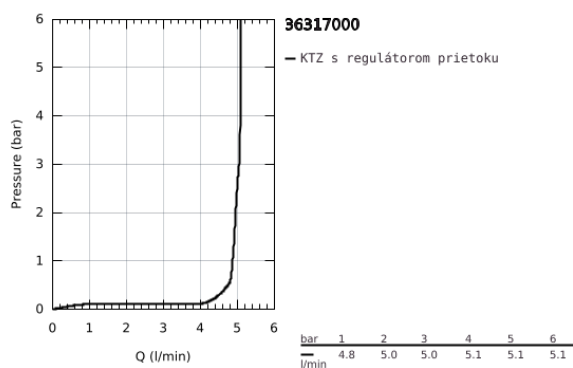

36 317 000 EUROSMART COSMOPOLITAN T SAMOUZÁVĚRNÁ UMYVADLOVÁ BATERIE SE SMĚŠOVACÍM ZAŘÍZENÍM A NASTAVITELNÝM OMEZOVAČEM TEPLoty

POPIS PRODUKTU

- Colour: chrom
- povrch s GROHE Long-Life
- GROHE Water Saving technológia pre nízku spotrebu vody a perfektný prietok
- maximum flow rate (at 3 bar): 5 l/min
- 3 nastavení času: krátký - střední - dlouhý (tovární nastavení: krátký), cca 7, 15, 30 sec (v závislosti na tlaku)
- rozsah tlaku 0,5 - 6 barov
- flexi přípojné hadičky
- spätná klapka
- sitká na nečistoty

36 317 000 EUROSMART COSMOPOLITAN T SAMOUZÁVĚRNÁ UMYVADLOVÁ BATERIE SE SMĚŠOVACÍM ZAŘÍZENÍM A NASTAVITELNÝM OMEZOVAČEM TEPLoty

NÁHRADNÉ DIELY , marca 2021 – now

- 1: Kartuša (Č. obj. 42412000)
- 1.1: Dištančné krúžky (Č. obj. 4282000M)
- 1.2: Súprava tesnení (Č. obj. 4271500M)
- 2: Perlátor (Č. obj. 48159000)
- 3: Zmiešavacia páka (Č. obj. 42401000)
- 3.1: O-krúžok (Č. obj. 4284000M)
- 4: poistné skrutkové spojenie (Č. obj. 42400000)
- 5: Spätná klapka (Č. obj. 4257200M)
- 6: Filter (Č. obj. 4241300M)
- 7: Zaistenie proti pretočeniu (Č. obj. 36276000)*
- 8: Perlátor (Č. obj. 36133000)*
- 9: Montážny kľúč (Č. obj. 19017000)*
- 10: Skryté zmiešavacie zariadenie (Č. obj. 42408000)*
- 11: odtoková súprava (Č. obj. 65807000)*