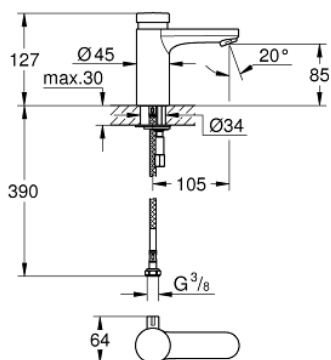

36 317 000 EUROSMART COSMOPOLITAN T SAMOUZÁVĚRNÁ UMYVADLOVÁ BATERIE SE SMĚŠOVACÍM ZAŘÍZENÍM A NASTAVITELNÝM OMEZOVAČEM TEPLoty

POPIS PRODUKTU

- Colour: chrom
- povrch s GROHE Long-Life
- GROHE Water Saving technológia pre nízku spotrebu vody a perfektný prietok
- maximum flow rate (at 3 bar): 5 l/min
- 3 nastavení času: krátký - střední - dlouhý (tovární nastavení: krátký), cca 7, 15, 30 sec (v závislosti na tlaku)
- rozsah tlaku 0,5 - 6 barov
- flexi přípojné hadičky
- spätná klapka
- sitká na nečistoty

36 317 000 EUROSMART COSMOPOLITAN T SAMOUZÁVĚRNÁ UMYVADLOVÁ BATERIE SE SMĚŠOVACÍM ZAŘÍZENÍM A NASTAVITELNÝM OMEZOVAČEM TEPLoty

NÁHRADNÉ DIELY , marca 2021 – now

- 1: Kartuša (Č. obj. 42412000)
- 1.1: Dištančné krúžky (Č. obj. 4282000M)
- 1.2: Súprava tesnení (Č. obj. 4271500M)
- 2: Perlátor (Č. obj. 48159000)
- 3: Zmiešavacia páka (Č. obj. 42401000)
- 3.1: O-krúžok (Č. obj. 4284000M)
- 4: poistné skrutkové spojenie (Č. obj. 42400000)
- 5: Spätná klapka (Č. obj. 4257200M)
- 6: Filter (Č. obj. 4241300M)
- 7: Zaistenie proti pretočeniu (Č. obj. 36276000)*
- 8: Perlátor (Č. obj. 36133000)*
- 9: Montážny kľúč (Č. obj. 19017000)*
- 10: Skryté zmiešavacie zariadenie (Č. obj. 42408000)*
- 11: odtoková súprava (Č. obj. 65807000)*