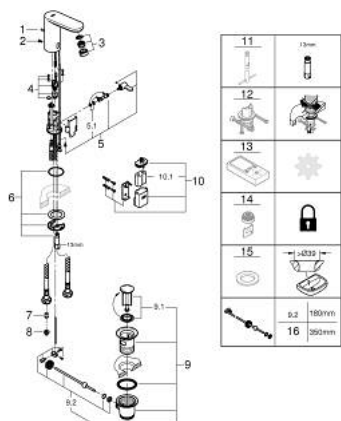

36 331 001 EUROSMART COSMOPOLITAN E INFRAČERVENÁ ELEKTRONICKÁ UMYVADLOVÁ BATERIE SE SMĚŠOVACÍM ZAŘÍZENÍM A NASTAVITELNÝM MOMEZOVAČEM TEPLoty

NÁHRADNÉ DIELY , marca 2021 – now

- 1: Tiahlo (Č. obj. 46739000)
 - 2: Skrutky (Č. obj. 4283100M)
 - 3: Perlátor (Č. obj. 48159000)
 - 4: Magnetický ventil (Č. obj. 42479000)
 - 5: Zmiešavacia páka (Č. obj. 42401000)
 - 5.1: O-krúžok (Č. obj. 4284000M)
 - 6: poistné skrutkové spojenie (Č. obj. 42400000)
 - 7: Spätná klapka (Č. obj. 4257200M)
 - 8: Filter (Č. obj. 4241300M)
 - 9: odpadová garnitúra DN 32 (Č. obj. 28910000)
 - 9.1: Zátka (Č. obj. 07182000)
 - 9.2: Excentrická ovládacia páka (Č. obj. 07052000)
 - 10: box na batérie (Č. obj. 42393000)
 - 10.1: Batéria (Č. obj. 42886000)
 - 11: Montážny kľúč (Č. obj. 19017000)*
 - 12: Zaistenie proti pretočeniu (Č. obj. 36276000)*
 - 13: Diaľkové ovládanie (Č. obj. 36407001)*
 - 14: Perlátor (Č. obj. 36133000)*
 - 15: Skryté zmiešavacie zariadenie (Č. obj. 42408000)*
 - 16: Rozeta (Č. obj. 36370000)*
 - 17: Excentrická ovládacia páka (Č. obj. 07341000)*
- * Voliteľné príslušenstvo