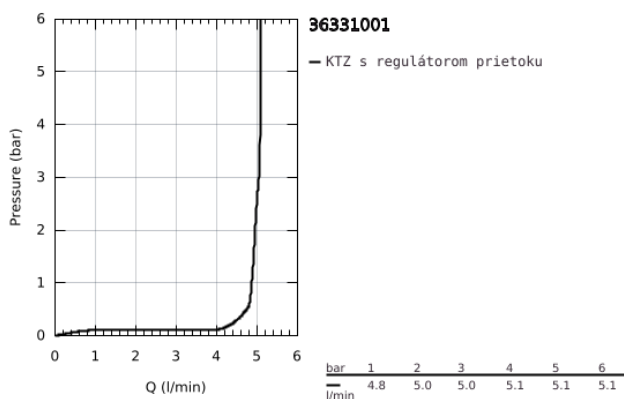

36 331 001 EUROSMART COSMOPOLITAN E INFRAČERVENÁ ELEKTRONICKÁ UMYVADLOVÁ BATERIE SE SMĚŠOVACÍM ZAŘÍZENÍM A NASTAVITELNÝM MOMEZOVAČEM TEPLoty

POPIS PRODUKTU

- Colour: chrom
- s infračerveným senzorom pro potreby monitoringu stavu, konfigurace a potreby servisu
- lítiová batéria 6V, typ CR-P2
- životnosť baterie: cca 7 let (150 spuštění denně)
- GROHE Water Saving technológia pre nízku spotrebu vody a perfektný prietok
- maximum flow rate (at 3 bar): 5 l/min
- odtoková súprava DN 32
- spätná klapka
- sitká na nečistoty
- integrovaný magnetický ventil
- externá batéria
- rýchlomontážny systém
- viacstupňový ukazovateľ stavu batérie
- 7 přednastavených programů:
- automatické proplachování
- tepelná desinfekce
- režim čištění
- další funkce a precizní nastavení prostřednictvím dálkového ovladače 36 407
- certifikácia CE
- skupina armatúr I, preskúšané podľa DIN 4109
- typ ochrany armatúr IP 59K
- Minimálny odporúčaný tlak 1,0 baru