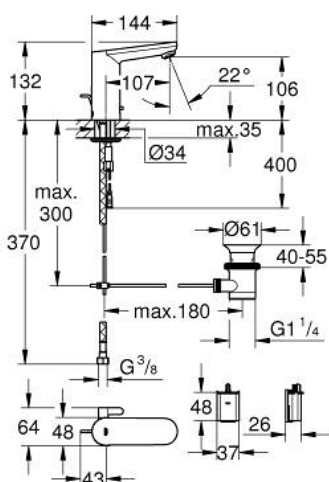

36 331 001 EUROSMART COSMOPOLITAN E INFRAČERVENÁ ELEKTRONICKÁ UMYVADLOVÁ BATERIE SE SMĚŠOVACÍM ZAŘÍZENÍM A NASTAVITELNÝM MOMEZOVAČEM TEPLoty

POPIS PRODUKTU

- Colour: chrom
- s infračerveným senzorom pro potreby monitoringu stavu, konfigurace a potreby servisu
- lítiová batéria 6V, typ CR-P2
- životnosť baterie: cca 7 let (150 spuštění denně)
- GROHE Water Saving technológia pre nízku spotrebu vody a perfektný prietok
- maximum flow rate (at 3 bar): 5 l/min
- odtoková súprava DN 32
- spätná klapka
- sitká na nečistoty
- integrovaný magnetický ventil
- externá batéria
- rýchlomontážny systém
- viacstupňový ukazovateľ stavu batérie
- 7 přednastavených programů:
- automatické proplachování
- tepelná desinfekce
- režim čištění
- další funkce a precizní nastavení prostřednictvím dálkového ovladače 36 407
- certifikácia CE
- skupina armatúr I, preskúšané podľa DIN 4109
- typ ochrany armatúr IP 59K
- Minimálny odporúčaný tlak 1,0 baru