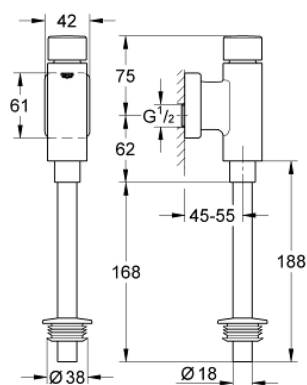

37 339 000 RONDO PISOÁROVÝ SPLACHOVAČ

POPIS PRODUKTU

- Colour: chrom
- DN 15
- mosadz
- integrovaný preduzáver
- povrch s GROHE Long-Life
- s ovládacím krytom a odpadovým kolenom
- regulácia splachovacieho prúdu
- obsah spláchnutí nastaviteľný 1.0 - 4.0 l
- s posuvnou rozetou
- splachovacia rúrka 200 mm
- gumová spojka
- prietokový tlak min. 0,5 baru
- prevádzkový tlak max. 5 barov

37 339 000 RONDO PISOÁROVÝ SPLACHOVAČ

NÁHRADNÉ DIELY , septembra 2006 – now

- 1: Tlačidlo (Č. obj. 66728000)
- 2: Ovládací jednotka (Č. obj. 66802000)
- 3: Piest (Č. obj. 43450000)
- 3.1: Manžeta (Č. obj. 4376500M)
- 4: Preduzáver (Č. obj. 43393000)
- 5: Rozeta (Č. obj. 66734000)
- 6: Matica (Č. obj. 42344000)
- 7: Písoárová splachovacia rúrka (Č. obj. 37035000)
- 8: Adaptér pre písoáre (Č. obj. 43818000)
- 9: Súprava tesnení (Č. obj. 42345000)*
- 10: Rozeta (Č. obj. 37391000)*