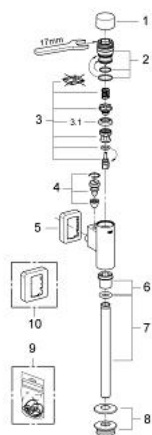

37 339 000 RONDO PISOÁROVÝ SPLACHOVAČ

POPIS PRODUKTU

- Colour: chrom
- DN 15
- mosadz
- integrovaný preduzáver
- povrch s GROHE Long-Life
- s ovládacím krytom a odpadovým kolenom
- regulácia splachovacieho prúdu
- obsah spláchnutí nastaviteľný 1.0 - 4.0 l
- s posuvnou rozetou
- splachovacia rúrka 200 mm
- gumová spojka
- prietokový tlak min. 0,5 baru
- prevádzkový tlak max. 5 barov

37 339 000 RONDO PISOÁROVÝ SPLACHOVAČ

NÁHRADNÉ DIELY , septembra 2006 – now

- 1: Tlačidlo (Č. obj. 66728000)
- 2: Ovládací jednotka (Č. obj. 66802000)
- 3: Piest (Č. obj. 43450000)
- 3.1: Manžeta (Č. obj. 4376500M)
- 4: Preduzáver (Č. obj. 43393000)
- 5: Rozeta (Č. obj. 66734000)
- 6: Matica (Č. obj. 42344000)
- 7: Písoárová splachovacia rúrka (Č. obj. 37035000)
- 8: Adaptér pre písoáre (Č. obj. 43818000)
- 9: Súprava tesnení (Č. obj. 42345000)*
- 10: Rozeta (Č. obj. 37391000)*