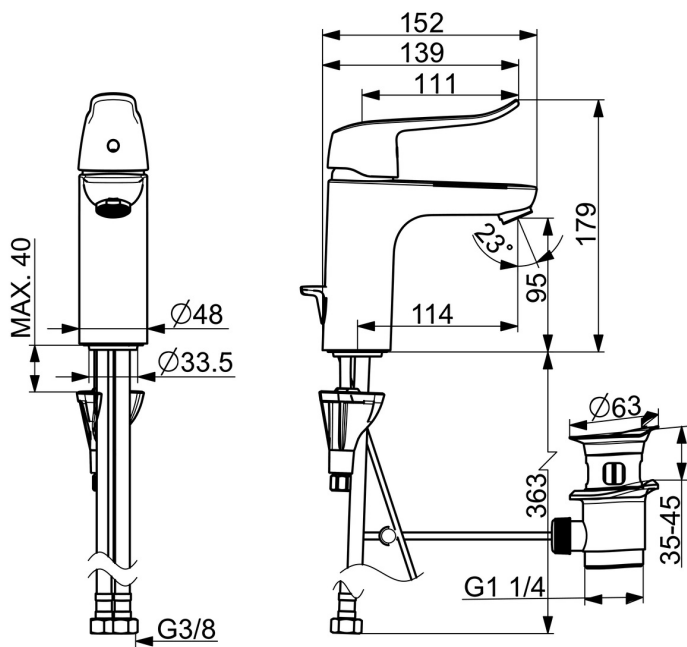

EAN: 4057304010767
static.hansa.com/46012206

- Umývadlo
- Zdravotná starostlivosť a opatrovatelstvo
- Jednopáková
- Stojanková
- Chróm
- Pevné výtokové rameno
- PCA® - aerátor s konštantným prietokom vody aj pri kolísaní tlaku, CASCADE® - aerátor
- Dlhá páka, Jedna ovládacia páka / rukoväť, Páka so symbolom teplej a studenej vody
- Odtoková garnitúra s tiahom
- Funkcie pre nastavenie maximálnej teploty a prietoku vody, Nastaviteľný obmedzovač teploty vody (súčasť dodávky, možnosť dodatočnej inštalácie)
- \varnothing 40 mm keramická kartuša pre ovládanie teploty a prietoku vody
- Flexibilné pripojovacie hadičky
- Telo batérie z mosadze DZR, 3S - inštalčný systém pre bezpečné a jednoduché upevnenie batérie

Technické údaje

Vlastnosti prietoku

| | |
|--|------------------|
| Prietok pri tlaku 3 bar (s ovládačom prietoku) | 6.0 l/min |
| Pokles tlaku pri prietoku (0,1 l/s) | 2 bar |

Technické vlastnosti

| | |
|------------------------------|-------------------|
| Veľkosť DN (menovitý rozmer) | DN15 |
| Dodávka teplej vody | max. +70°C |
| Pracovný tlak | 0.5-10 bar |
| Spojovacia veľkosť | G3/8 |
| Projection | 114 mm |
| Spätná klapka (STN EN 1717) | AA |
| Materiál | Mosadz |

Náhradné diely

SP45022186

| | Názov | Kód |
|------|--|----------|
| 01 | Ovládacia rukoväť, L=136 | 59914719 |
| 01 | Dlhý páka, L=162 | 59914716 |
| 02 | Krytka | 59914478 |
| 03 | Prítlačná matica, M42x1.5, SW 38 | 59914128 |
| 04 | Kartuš, 4.0 Classic | 59914129 |
| 05 | Upevňovacia skrutka, M8x1, L=130 | 59914474 |
| 06 | Upevňovací set | 59914475 |
| 07 | Aerator, M24x1, 6 l/min | 59914476 |
| 07 | Aerator, M24x1 STD PL HC A Laminar (2013-) | 59914054 |
| 08 | Gumové tesnenie | 59914591 |
| N.I. | Vypúšťací ventil umývadla, (2019-) | 59914764 |
| N.I. | Sprchová hadica, L=1750 Saténová | 54120300 |
| N.I. | Držiak sprchy | 04430100 |
| N.I. | Bidetta - ručná sprcha | 59914162 |