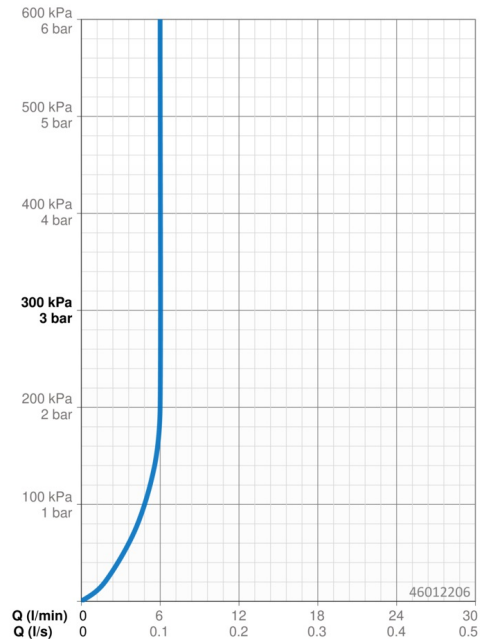

Udržateľnosť

| | |
|-------------------------------|----------------|
| EPD module A1 (kg CO2 eq.) | 9,30 |
| EPD module A2 (kg CO2 eq.) | 0,45 |
| EPD module A3 (kg CO2 eq.) | 0,88 |
| EPD module A1-A3 (kg CO2 eq.) | 10,63 |
| EPD module A4 (kg CO2 eq.) | 0,29 |
| EPD module B7 (kg CO2 eq.) | 1854,00 |
| EPD module C2 (kg CO2 eq.) | 0,02 |
| EPD module C3 (kg CO2 eq.) | 0,02 |
| EPD module C4 (kg CO2 eq.) | 0,08 |
| EPD module D (kg CO2 eq.) | -7,56 |