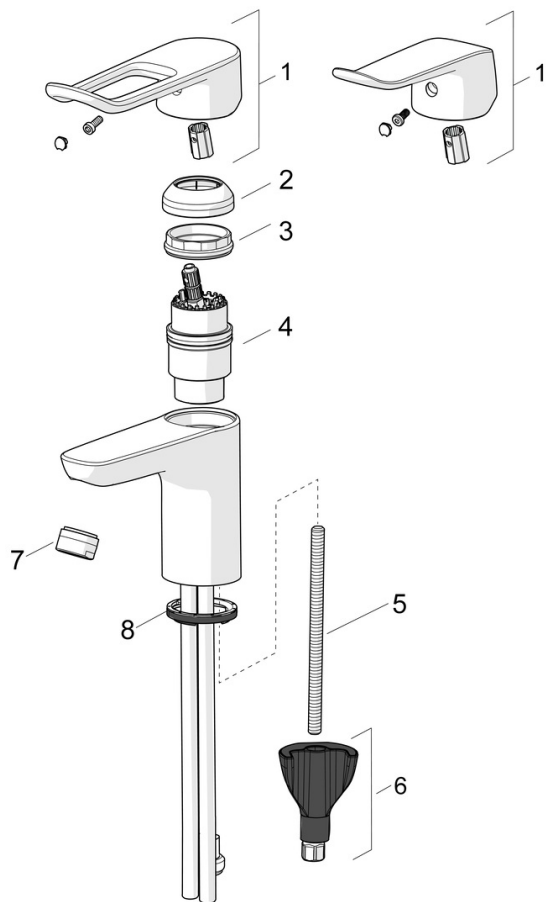

EAN: 4057304010767
static.hansa.com/46012206

- Umývadlo
- Zdravotná starostlivosť a opatrovatelstvo
- Jednopáková
- Stojanková
- Chróm
- Pevné výtokové rameno
- PCA® - aerátor s konštantným prietokom vody aj pri kolísaní tlaku, CASCADE® - aerátor
- Dlhá páka, Jedna ovládacia páka / rukoväť, Páka so symbolom teplej a studenej vody
- Odtoková garnitúra s tiahom
- Funkcie pre nastavenie maximálnej teploty a prietoku vody, Nastaviteľný obmedzovač teploty vody (súčasť dodávky, možnosť dodatočnej inštalácie)
- \varnothing 40 mm keramická kartuša pre ovládanie teploty a prietoku vody
- Flexibilné pripojovacie hadičky
- Telo batérie z mosadze DZR, 3S - inštalčný systém pre bezpečné a jednoduché upevnenie batérie

Náhradné diely

SP45022186

| | Názov | Kód |
|------|--|----------|
| 01 | Ovládacia rukoväť, L=136 | 59914719 |
| 01 | Dlhý páka, L=162 | 59914716 |
| 02 | Krytka | 59914478 |
| 03 | Prítlačná matica, M42x1.5, SW 38 | 59914128 |
| 04 | Kartuš, 4.0 Classic | 59914129 |
| 05 | Upevňovacia skrutka, M8x1, L=130 | 59914474 |
| 06 | Upevňovací set | 59914475 |
| 07 | Aerator, M24x1, 6 l/min | 59914476 |
| 07 | Aerator, M24x1 STD PL HC A Laminar (2013-) | 59914054 |
| 08 | Gumové tesnenie | 59914591 |
| N.I. | Vypúšťací ventil umývadla, (2019-) | 59914764 |
| N.I. | Sprchová hadica, L=1750 Saténová | 54120300 |
| N.I. | Držiak sprchy | 04430100 |
| N.I. | Bidetta - ručná sprcha | 59914162 |