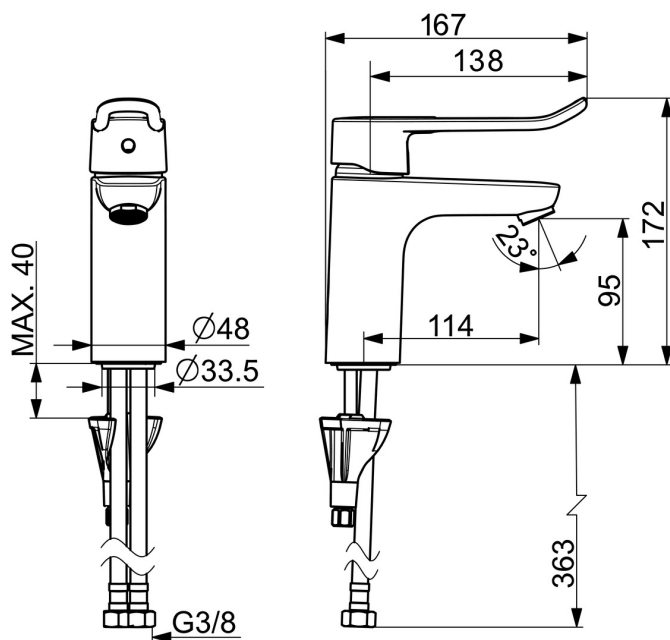

EAN: 4057304015625
static.hansa.com/46022286

- Umývadlo
- Zdravotná starostlivosť a opatrovatelstvo
- Jednopáková
- Stojanková
- Chróm
- Pevné výtokové rameno
- PCA® - aerátor s konštantným prietokom vody aj pri kolísaní tlaku
- Jedna ovládacia páka / rukoväť, Strmeňová páka, Dlhá páka, Páka so symbolom teplej a studenej vody
- Funkcie pre nastavenie maximálnej teploty a prietoku vody
- \varnothing 40 mm keramická kartuša pre ovládanie teploty a prietoku vody
- Flexibilné pripojovacie hadičky
- Telo batérie z mosadze DZR, 3S - inštalčný systém pre bezpečné a jednoduché upevnenie batérie

Technické údaje

Vlastnosti prietoku

Prietok pri tlaku 3 bar (s ovládačom prietoku)	6.0 l/min
Pokles tlaku pri prietoku (0,1 l/s)	0.95 bar

Technické vlastnosti

Dodávka teplej vody	max. +70°C
Pracovný tlak	0.5-10 bar
Spojovacia veľkosť	G3/8
Projection	114 mm
Spätná klapka (STN EN 1717)	AA
Materiál	Mosadz

Predpisy

Norma EN	EN 817
Trieda hlučnosti	I (ISO 3822)

Schválenia a Prehlásenia

Vyhlásenie o zhode	DoC
--------------------	------------

Náhradné diely

SP45022186

	Názov	Kód
01	Ovládacía rukoväť, L=136	59914719
01	Dlhý páka, L=162	59914716
02	Krytka	59914478
03	Prítlačná matica, M42x1.5, SW 38	59914128
04	Kartuš, 4.0 Classic	59914129
05	Upevňovacia skrutka, M8x1, L=130	59914474
06	Upevňovací set	59914475
07	Aerator, M24x1, 6 l/min	59914476
07	Aerator, M24x1 STD PL HC A Laminar (2013-)	59914054
08	Gumové tesnenie	59914591
N.I.	Vypúšťací ventil umývadla, (2019-)	59914764
N.I.	Sprchová hadica, L=1750 Saténová	54120300
N.I.	Držiak sprchy	04430100
N.I.	Bidetta - ručná sprcha	59914162