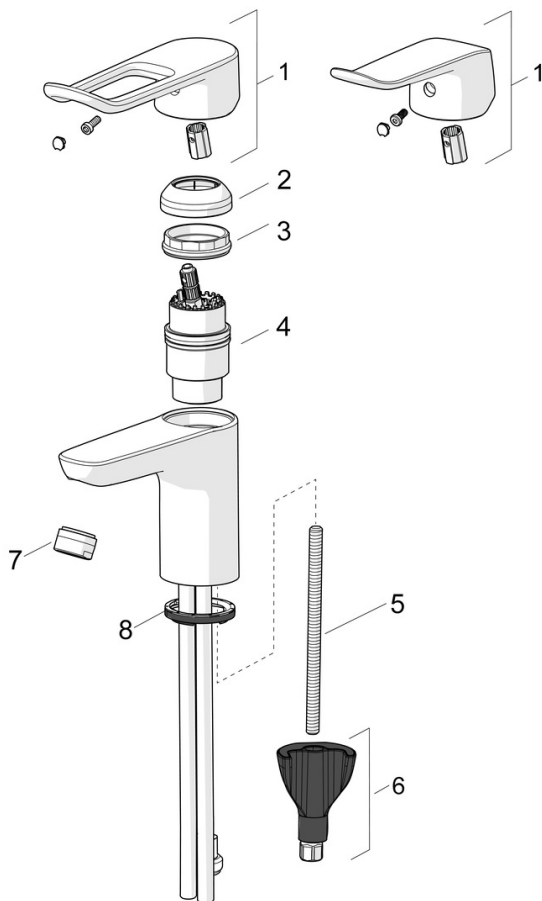

EAN: 4057304015625
static.hansa.com/46022286

- Umývadlo
- Zdravotná starostlivosť a opatrovatelstvo
- Jednopáková
- Stojanková
- Chróm
- Pevné výtokové rameno
- PCA® - aerátor s konštantným prietokom vody aj pri kolísaní tlaku
- Jedna ovládacia páka / rukoväť, Strmeňová páka, Dlhá páka, Páka so symbolom teplej a studenej vody
- Funkcie pre nastavenie maximálnej teploty a prietoku vody
- \varnothing 40 mm keramická kartuša pre ovládanie teploty a prietoku vody
- Flexibilné pripojovacie hadičky
- Telo batérie z mosadze DZR, 3S - inštalčný systém pre bezpečné a jednoduché upevnenie batérie

Technické údaje

Vlastnosti prietoku

Prietok pri tlaku 3 bar (s ovládačom prietoku)	6.0 l/min
Pokles tlaku pri prietoku (0,1 l/s)	0.95 bar

Technické vlastnosti

Dodávka teplej vody	max. +70°C
Pracovný tlak	0.5-10 bar
Spojovacia veľkosť	G3/8
Projection	114 mm
Spätná klapka (STN EN 1717)	AA
Materiál	Mosadz

Predpisy

Norma EN	EN 817
Trieda hlučnosti	I (ISO 3822)

Schválenia a Prehlásenia

Vyhlásenie o zhode	DoC
--------------------	------------

Náhradné diely

SP45022186

	Názov	Kód
01	Ovládacía rukoväť, L=136	59914719
01	Dlhý páka, L=162	59914716
02	Krytka	59914478
03	Prítlačná matica, M42x1.5, SW 38	59914128
04	Kartuš, 4.0 Classic	59914129
05	Upevňovacia skrutka, M8x1, L=130	59914474
06	Upevňovací set	59914475
07	Aerator, M24x1, 6 l/min	59914476
07	Aerator, M24x1 STD PL HC A Laminar (2013-)	59914054
08	Gumové tesnenie	59914591
N.I.	Vypúšťací ventil umývadla, (2019-)	59914764
N.I.	Sprchová hadica, L=1750 Saténová	54120300
N.I.	Držiak sprchy	04430100
N.I.	Bidetta - ručná sprcha	59914162