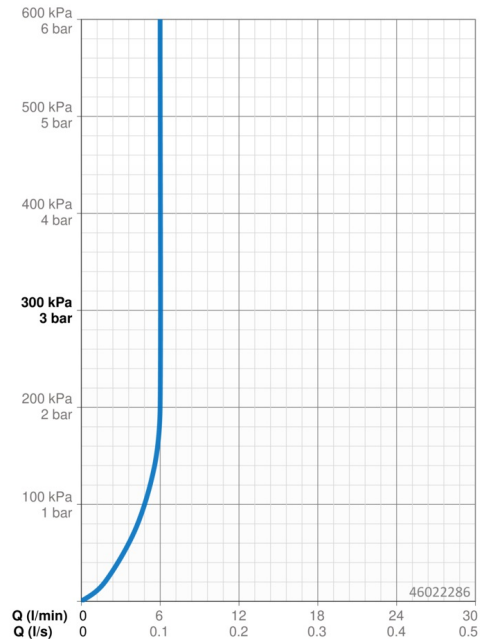

Technické údaje

Vlastnosti prietoku

Prietok pri tlaku 3 bar (s ovládačom prietoku)	6.0 l/min
Pokles tlaku pri prietoku (0,1 l/s)	0.95 bar

Technické vlastnosti

Dodávka teplej vody	max. +70°C
Pracovný tlak	0.5-10 bar
Spojovacia veľkosť	G3/8
Projection	114 mm
Spätná klapka (STN EN 1717)	AA
Materiál	Mosadz

Predpisy

Norma EN	EN 817
Trieda hlučnosti	I (ISO 3822)

Schválenia a Prehlásenia

Vyhlásenie o zhode	DoC