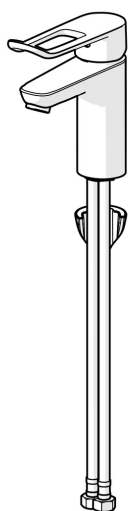

EAN: 4057304015625
static.hansa.com/46022286

- Umývadlo
- Zdravotná starostlivosť a opatrovatelstvo
- Jednopáková
- Stojanková
- Chróm
- Pevné výtokové rameno
- PCA® - aerátor s konštantným prietokom vody aj pri kolísaní tlaku
- Jedna ovládacia páka / rukoväť, Strmeňová páka, Dlhá páka, Páka so symbolom teplej a studenej vody
- Funkcie pre nastavenie maximálnej teploty a prietoku vody
- \varnothing 40 mm keramická kartuša pre ovládanie teploty a prietoku vody
- Flexibilné pripojovacie hadičky
- Telo batérie z mosadze DZR, 3S - inštalčný systém pre bezpečné a jednoduché upevnenie batérie

Technické údaje

Vlastnosti prietoku

Prietok pri tlaku 3 bar (s ovládačom prietoku)	6.0 l/min
Pokles tlaku pri prietoku (0,1 l/s)	0.95 bar

Technické vlastnosti

Dodávka teplej vody	max. +70°C
Pracovný tlak	0.5-10 bar
Spojovacia veľkosť	G3/8
Projection	114 mm
Spätná klapka (STN EN 1717)	AA
Materiál	Mosadz

Predpisy

Norma EN	EN 817
Trieda hlučnosti	I (ISO 3822)

Schválenia a Prehlásenia

Vyhlásenie o zhode	DoC
--------------------	------------

Náhradné diely

SP45022186

	Názov	Kód
01	Ovládacía rukoväť, L=136	59914719
01	Dlhý páka, L=162	59914716
02	Krytka	59914478
03	Prítlačná matica, M42x1.5, SW 38	59914128
04	Kartuš, 4.0 Classic	59914129
05	Upevňovacia skrutka, M8x1, L=130	59914474
06	Upevňovací set	59914475
07	Aerator, M24x1, 6 l/min	59914476
07	Aerator, M24x1 STD PL HC A Laminar (2013-)	59914054
08	Gumové tesnenie	59914591
N.I.	Vypúšťací ventil umývadla, (2019-)	59914764
N.I.	Sprchová hadica, L=1750 Saténová	54120300
N.I.	Držiak sprchy	04430100
N.I.	Bidetta - ručná sprcha	59914162