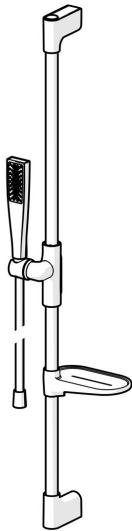

EAN: 4057304021947
static.hansa.com/4715012033

HANSAAURELIA - Symfónia jednoduchosti a elegancie.

Objavte harmóniu HANSAAURELIA, symfóniu jednoduchosti a elegancie. AURELIA čerpá dizajnovú inšpiráciu z prekrásnych prvkov divokej prírody. Od elegantného kvetu lotosu, ktorý sa premenil na sprchovú hlavicu navrhnutú pre čisté potešenie, až po najjednoduchšiu krivku malého kvapky vody, ktorá tvaruje našu ručnú sprchu, každý detail odráža krásu, ktorá nás obklopuje v prírode.

Elegancia je kľúčová pre každý prvok, vytvárajúca bezproblémové spojenie medzi formou a funkciou.

110 mm - 1 sprchová hlavica Ručná sprcha

Elegantný držiak sprchy

ZVÝŠENIE VAŠICH MOMENTOV

- Riešenia pre sprchy
- Nástenná montáž
- Čierna matná
- Ručná sprcha, Sprchová hadica (1750 mm), Sprchová hadica s ochranou proti prekrúteniu
- Normálny – Rovnomerný a jemný prúd vody
- 1-prúdová

Technické údaje

Vlastnosti prietoku

Prietok pri tlaku 3 bar (s obmedzovačmi prietoku) **7.8 l/min**

Technické vlastnosti

Dodávka teplej vody **max. +65°C**
Pracovný tlak **0.5-5 bar**
Spojovacia veľkosť **G1/2**
Priemer **Ø 22 mm**
Vzdialenosť na inštaláciu **max 910 mm**
Dĺžka / Výška **970 mm**
Materiál **Mosadz/Plast**