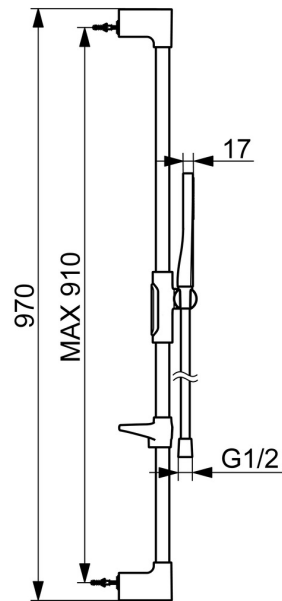

EAN: 4057304021947
static.hansa.com/4715012033

HANSAAURELIA - Symfónia jednoduchosti a elegancie.

Objavte harmóniu HANSAAURELIA, symfóniu jednoduchosti a elegancie. AURELIA čerpá dizajnovú inšpiráciu z prekrásnych prvkov divokej prírody. Od elegantného kvetu lotosu, ktorý sa premenil na sprchovú hlavicu navrhnutú pre čisté potešenie, až po najjednoduchšiu krivku malého kvapky vody, ktorá tvaruje našu ručnú sprchu, každý detail odráža krásu, ktorá nás obklopuje v prírode.

Elegancia je kľúčová pre každý prvok, vytvárajúca bezproblémové spojenie medzi formou a funkciou.

110 mm - 1 sprchová hlavica Ručná sprcha

Elegantný držiak sprchy

ZVÝŠENIE VAŠICH MOMENTOV

- Riešenia pre sprchy
- Nástenná montáž
- Čierna matná
- Ručná sprcha, Sprchová hadica (1750 mm), Sprchová hadica s ochranou proti prekrúteniu
- Normálny – Rovnomerný a jemný prúd vody
- 1-prúdová

Technické údaje

Vlastnosti prietoku

Prietok pri tlaku 3 bar (s obmedzovačmi prietoku) **7.8 l/min**

Technické vlastnosti

Dodávka teplej vody **max. +65°C**
Pracovný tlak **0.5-5 bar**
Spojovacia veľkosť **G1/2**
Priemer **Ø 22 mm**
Vzdialenosť na inštaláciu **max 910 mm**
Dĺžka / Výška **970 mm**
Materiál **Mosadz/Plast**