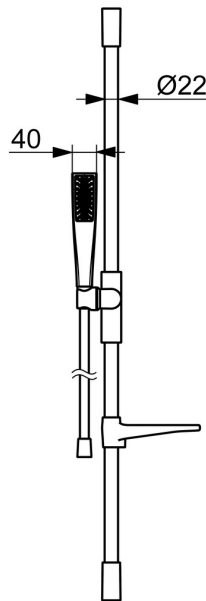

EAN: 4057304021947
static.hansa.com/4715012033

HANSAAURELIA - Symfónia jednoduchosti a elegancie.

Objavte harmóniu HANSAAURELIA, symfóniu jednoduchosti a elegancie. AURELIA čerpá dizajnovú inšpiráciu z prekrásnych prvkov divokej prírody. Od elegantného kvetu lotosu, ktorý sa premenil na sprchovú hlavicu navrhnutú pre čisté potešenie, až po najjednoduchšiu krivku malého kvapky vody, ktorá tvaruje našu ručnú sprchu, každý detail odráža krásu, ktorá nás obklopuje v prírode.

Elegancia je kľúčová pre každý prvok, vytvárajúca bezproblémové spojenie medzi formou a funkciou.

110 mm - 1 sprchová hlavica Ručná sprcha

Elegantný držiak sprchy

ZVÝŠENIE VAŠICH MOMENTOV

- Riešenia pre sprchy
- Nástenná montáž
- Čierna matná
- Ručná sprcha, Sprchová hadica (1750 mm), Sprchová hadica s ochranou proti prekrúteniu
- Normálny – Rovnomerný a jemný prúd vody
- 1-prúdová

Technické údaje

Vlastnosti prietoku

Prietok pri tlaku 3 bar (s obmedzovačmi prietoku) **7.8 l/min**

Technické vlastnosti

Dodávka teplej vody **max. +65°C**
Pracovný tlak **0.5-5 bar**
Spojovacia veľkosť **G1/2**
Priemer **Ø 22 mm**
Vzdialenosť na inštaláciu **max 910 mm**
Dĺžka / Výška **970 mm**
Materiál **Mosadz/Plast**