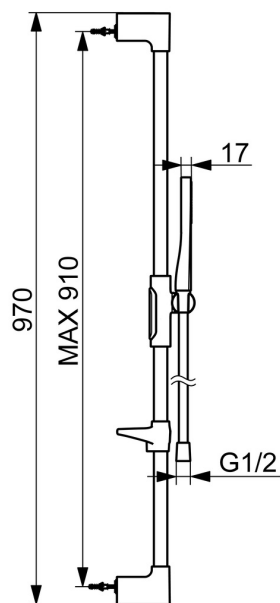

EAN: 4057304021930
static.hansa.com/47150120

HANSAAURELIA Symfónia jednoduchosti a elegancie.

Objavte harmóniu HANSAAURELIA, symfóniu jednoduchosti a elegancie. AURELIA čerpá dizajnovú inšpiráciu z prekrásnych prvkov divokej prírody. Od elegantného kvetu lotosu, ktorý sa premenil na sprchovú hlavicu navrhnutú pre čisté potešenie, až po najjednoduchšiu krivku malého kvapky vody, ktorá tvaruje našu ručnú sprchu, každý detail odráža krásu, ktorá nás obklopuje v prírode.

Elegancia je kľúčová pre každý prvok, vytvárajúca bezproblémové spojenie medzi formou a funkciou.

110 mm - 1 sprchová hlavica Ručná sprcha

Elegantný držiak sprchy

ZVÝŠENIE VAŠICH MOMENTOV

- Riešenia pre sprchy
- Nástenná montáž
- Chróm
- Ručná sprcha, Sprchová hadica (1750 mm), Sprchová hadica s ochranou proti prekrúteniu
- Normálny – Rovnomerný a jemný prúd vody
- 1-prúdová

Technické údaje

Vlastnosti prietoku

Prietok pri tlaku 3 bar (s obmedzovačmi prietoku) **7.8 l/min**

Technické vlastnosti

Dodávka teplej vody **max. +65°C**
 Pracovný tlak **0.5-5 bar**
 Spojovacia veľkosť **G1/2**
 Priemer **Ø 22 mm**
 Vzďialenosť na inštaláciu **max 910 mm**
 Dĺžka / Výška **970 mm**
 Materiál **Mosadz/Plast**

Predpisy

Norma EN **EN 1112, EN 1113**
 Trieda hlučnosti **I (ISO 3822)**

Schválenia a Prehlásenia

Vyhlasenie o zhode **DoC**

Náhradné diely

SP47150130

	Názov	Kód
01	Držiak	1018481V
02	Jazdec/nosič sprchy	1018479V
03	Mydlovnička Sivá	1018480V-15