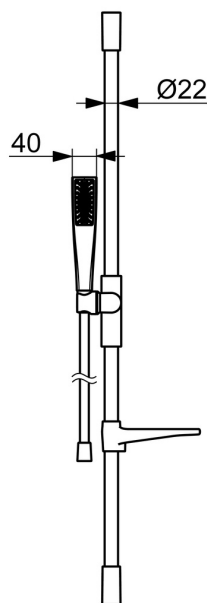

EAN: 4057304021930
static.hansa.com/47150120

HANSAAURELIA Symfónia jednoduchosti a elegancie.

Objavte harmóniu HANSAAURELIA, symfóniu jednoduchosti a elegancie. AURELIA čerpá dizajnovú inšpiráciu z prekrásnych prvkov divokej prírody. Od elegantného kvetu lotosu, ktorý sa premenil na sprchovú hlavicu navrhnutú pre čisté potešenie, až po najjednoduchšiu krivku malého kvapky vody, ktorá tvaruje našu ručnú sprchu, každý detail odráža krásu, ktorá nás obklopuje v prírode.

Elegancia je kľúčová pre každý prvok, vytvárajúca bezproblémové spojenie medzi formou a funkciou.

110 mm - 1 sprchová hlavica Ručná sprcha

Elegantný držiak sprchy

ZVÝŠENIE VAŠICH MOMENTOV

- Riešenia pre sprchy
- Nástenná montáž
- Chróm
- Ručná sprcha, Sprchová hadica (1750 mm), Sprchová hadica s ochranou proti prekrúteniu
- Normálny – Rovnomerný a jemný prúd vody
- 1-prúdová

Technické údaje

Vlastnosti prietoku

Prietok pri tlaku 3 bar (s obmedzovačmi prietoku) **7.8 l/min**

Technické vlastnosti

Dodávka teplej vody **max. +65°C**
 Pracovný tlak **0.5-5 bar**
 Spojovacia veľkosť **G1/2**
 Priemer **Ø 22 mm**
 Vzďialenosť na inštaláciu **max 910 mm**
 Dĺžka / Výška **970 mm**
 Materiál **Mosadz/Plast**

Predpisy

Norma EN **EN 1112, EN 1113**
 Trieda hlučnosti **I (ISO 3822)**

Schválenia a Prehlásenia

Vyhlasenie o zhode **DoC**

Náhradné diely

SP47150130

	Názov	Kód
01	Držiak	1018481V
02	Jazdec/nosič sprchy	1018479V
03	Mydlovnička Sivá	1018480V-15