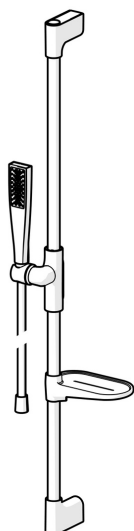

EAN: 4057304021930
static.hansa.com/47150120

HANSAAURELIA Symfónia jednoduchosti a elegancie.

Objavte harmóniu HANSAAURELIA, symfóniu jednoduchosti a elegancie. AURELIA čerpá dizajnovú inšpiráciu z prekrásnych prvkov divokej prírody. Od elegantného kvetu lotosu, ktorý sa premenil na sprchovú hlavicu navrhnutú pre čisté potešenie, až po najjednoduchšiu krivku malého kvapky vody, ktorá tvaruje našu ručnú sprchu, každý detail odráža krásu, ktorá nás obklopuje v prírode.

Elegancia je kľúčová pre každý prvok, vytvárajúca bezproblémové spojenie medzi formou a funkciou.

110 mm - 1 sprchová hlavica Ručná sprcha

Elegantný držiak sprchy

ZVÝŠENIE VAŠICH MOMENTOV

- Riešenia pre sprchy
- Nástenná montáž
- Chróm
- Ručná sprcha, Sprchová hadica (1750 mm), Sprchová hadica s ochranou proti prekrúteniu
- Normálny – Rovnomerný a jemný prúd vody
- 1-prúdová

Technické údaje

Vlastnosti prietoku

Prietok pri tlaku 3 bar (s obmedzovačmi prietoku) **7.8 l/min**

Technické vlastnosti

Dodávka teplej vody **max. +65°C**
 Pracovný tlak **0.5-5 bar**
 Spojovacia veľkosť **G1/2**
 Priemer **Ø 22 mm**
 Vzďialenosť na inštaláciu **max 910 mm**
 Dĺžka / Výška **970 mm**
 Materiál **Mosadz/Plast**