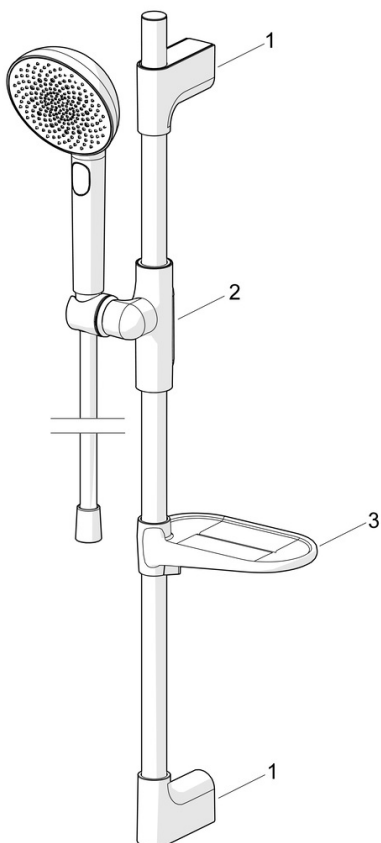

Elegancia je kľúčová pre každý prvok, vytvárajúca bezproblémové spojenie medzi formou a funkciou.

110 mm - 1 sprchová hlavica Ručná sprcha

Elegantný držiak sprchy

ZVÝŠENIE VAŠICH MOMENTOV

- Riešenia pre sprchy
- Nástenná montáž
- Chróm
- Ručná sprcha, Sprchová hadica (1750 mm), Sprchová hadica s ochranou proti prekrúteniu
- Normálny – Rovnomerný a jemný prúd vody
- 1-prúdová

Technické údaje

Vlastnosti prietoku

Prietok pri tlaku 3 bar (s obmedzovačmi prietoku) **7.8 l/min**

Technické vlastnosti

Dodávka teplej vody **max. +65°C**
 Pracovný tlak **0.5-5 bar**
 Spojovacia veľkosť **G1/2**
 Priemer **Ø 22 mm**
 Vzďialenosť na inštaláciu **max 910 mm**
 Dĺžka / Výška **970 mm**
 Materiál **Mosadz/Plast**

Predpisy

Norma EN **EN 1112, EN 1113**
 Trieda hlučnosti **I (ISO 3822)**

Schválenia a Prehlásenia

Vyhlasenie o zhode **DoC**

Náhradné diely

SP47150130

	Názov	Kód
01	Držiak	1018481V
02	Jazdec/nosič sprchy	1018479V
03	Mydlovnička Sivá	1018480V-15