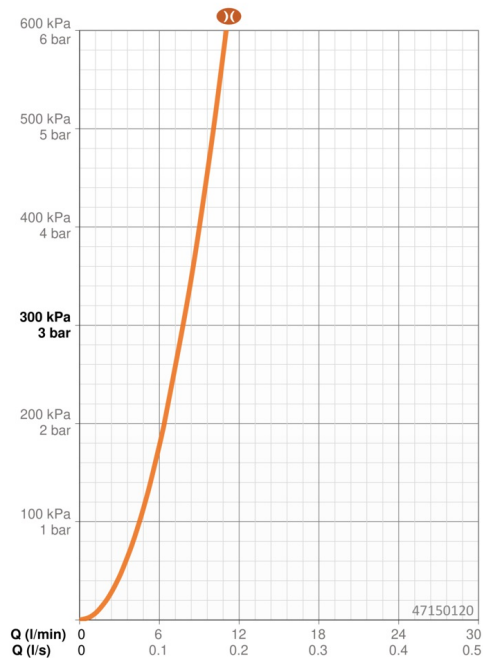

Technické údaje

Vlastnosti prietoku

Prietok pri tlaku 3 bar (s obmedzovačmi prietoku) **7.8 l/min**

Technické vlastnosti

Dodávka teplej vody **max. +65°C**
Pracovný tlak **0.5-5 bar**
Spojovacia veľkosť **G1/2**
Priemer **Ø 22 mm**
Vzďialenosť na inštaláciu **max 910 mm**
Dĺžka / Výška **970 mm**
Materiál **Mosadz/Plast**

Predpisy

Norma EN **EN 1112, EN 1113**
Trieda hlučnosti **I (ISO 3822)**

Schválenia a Prehlásenia

Vyhlasenie o zhode **DoC**