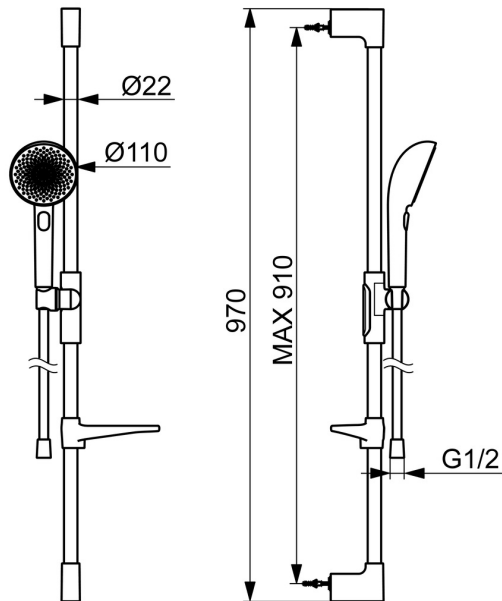

EAN: 4057304021220
static.hansa.com/4715013033

HANSAAURELIA Symfónia jednoduchosti a elegancie.

Objavte harmóniu HANSAAURELIA, symfóniu jednoduchosti a elegancie. AURELIA čerpá dizajnovú inšpiráciu z prekrásnych prvkov divokej prírody. Od elegantného kvetu lotosu, ktorý sa premenil na sprchovú hlavicu navrhnutú pre čisté potešenie, až po najjednoduchšiu krivku malého kvapky vody, ktorá tvaruje našu ručnú sprchu, každý detail odráža krásu, ktorá nás obklopuje v prírode.

Elegancia je kľúčová pre každý prvok, vytvárajúca bezproblémové spojenie medzi formou a funkciou.

110 mm - 3-sprchová hlavica ručnej sprchy
 Jednoduchý prepínač pre výber sprchovacej hlavice
 Jednoduché nastavenie držiaka sprchy

ZVÝŠENIE VAŠICH MOMENTOV

- Riešenia pre sprchy
- Nástenná montáž
- Čierna matná
- Ručná sprcha, Sprchová tyč, Sprchová tyč s nastaviteľnou roztečou úchytov, Mydelník, Sprchová hadica (1750 mm), Variabilné montážne body, Technológia proti usadeninám (ľahko sa čistí), Sprchová hadica s ochranou proti prekrúteniu
- Pulzujúci – Silný prúd vody pre masáž alebo ošetrovanie tela, Intenzívny – Povzbudzujúci prúd vody, Relaxačný – Jemný prúd vody, príjemný pre celé telo
- Flexibilná dĺžka / Môže sa skrátiť, Otočné vedenie hadice
- 3-prúdová

Technické údaje

Vlastnosti prietoku

Prietok pri tlaku 3 bar (s obmedzovačmi prietoku) **12.0 l/min**

Technické vlastnosti

Dodávka teplej vody **max. +65°C**
 Pracovný tlak **0.5-5 bar**
 Spojovacia veľkosť **G1/2**
 Priemer **Ø 22 mm**
 Vzďialenosť na inštaláciu **max 910 mm**
 Dĺžka / Výška **970 mm**
 Materiál **Mosadz/Plast**