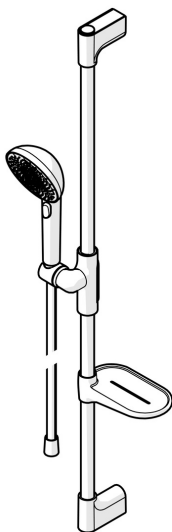

EAN: 4057304021527
static.hansa.com/4715013081

HANSAAURELIA Symfónia jednoduchosti a elegancie.

Objavte harmóniu HANSAAURELIA, symfóniu jednoduchosti a elegancie. AURELIA čerpá dizajnovú inšpiráciu z prekrásnych prvkov divokej prírody. Od elegantného kvetu lotosu, ktorý sa premenil na sprchovú hlavicu navrhnutú pre čisté potešenie, až po najjednoduchšiu krivku malého kvapky vody, ktorá tvaruje našu ručnú sprchu, každý detail odráža krásu, ktorá nás obklopuje v prírode.

Elegancia je kľúčová pre každý prvok, vytvárajúca bezproblémové spojenie medzi formou a funkciou.

110 mm - 3-prúdová ručná sprcha so sprchovou hlavicom

Jednoduchý prepínač pre jednoduchý výber sprchovacej hlavice

Jednoduché nastavenie držiaka sprchy

ZVÝŠENIE VAŠICH MOMENTOV

- Riešenia pre sprchu
- Nástenná montáž
- Brúsený bronz
- Ručná sprcha, Sprchová tyč, Sprchová tyč s nastaviteľnou roztečou úchytov, Mydelník, Sprchová hadica (1750 mm), Variabilné montážne body, Technológia proti usadeninám (ľahko sa čistí), Sprchová hadica s ochranou proti prekrúteniu
- Pulzujúci – Silný prúd vody pre masáž alebo ošetrovanie tela, Intenzívny – Povzbudzujúci prúd vody, Relaxačný – Jemný prúd vody, príjemný pre celé telo
- Flexibilná dĺžka / Môže sa skrátiť, Otočné vedenie hadice
- 3-prúdová

Technické údaje

Vlastnosti prietoku

Prietok pri tlaku 3 bar (s obmedzovačmi prietoku) **12.0 l/min**

Technické vlastnosti

Dodávka teplej vody **max. +65°C**
Pracovný tlak **0.5-5 bar**
Spojovacia veľkosť **G1/2**
Priemer **Ø 22 mm**
Vzdialenosť na inštaláciu **max 910 mm**
Dĺžka / Výška **970 mm**
Materiál **Mosadz/Plast**