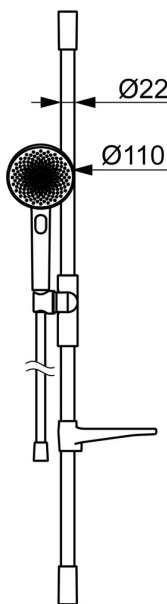

EAN: 4057304021527
static.hansa.com/4715013081

HANSAAURELIA Symfónia jednoduchosti a elegancie.

Objavte harmóniu HANSAAURELIA, symfóniu jednoduchosti a elegancie. AURELIA čerpá dizajnovú inšpiráciu z prekrásnych prvkov divokej prírody. Od elegantného kvetu lotosu, ktorý sa premenil na sprchovú hlavicu navrhnutú pre čisté potešenie, až po najjednoduchšiu krivku malého kvapky vody, ktorá tvaruje našu ručnú sprchu, každý detail odráža krásu, ktorá nás obklopuje v prírode.

Elegancia je kľúčová pre každý prvok, vytvárajúca bezproblémové spojenie medzi formou a funkciou.

110 mm - 3-prúdová ručná sprcha so sprchovou hlavicom

Jednoduchý prepínač pre jednoduchý výber sprchovacej hlavice

Jednoduché nastavenie držiaka sprchy

ZVÝŠENIE VAŠICH MOMENTOV

- Riešenia pre sprchu
- Nástenná montáž
- Brúsený bronz
- Ručná sprcha, Sprchová tyč, Sprchová tyč s nastaviteľnou roztečou úchytov, Mydelník, Sprchová hadica (1750 mm), Variabilné montážne body, Technológia proti usadeninám (ľahko sa čistí), Sprchová hadica s ochranou proti prekrúteniu
- Pulzujúci – Silný prúd vody pre masáž alebo ošetrovanie tela, Intenzívny – Povzbudzujúci prúd vody, Relaxačný – Jemný prúd vody, príjemný pre celé telo
- Flexibilná dĺžka / Môže sa skrátiť, Otočné vedenie hadice
- 3-prúdová

Technické údaje

Vlastnosti prietoku

Prietok pri tlaku 3 bar (s obmedzovačmi prietoku) **12.0 l/min**

Technické vlastnosti

Dodávka teplej vody **max. +65°C**
Pracovný tlak **0.5-5 bar**
Spojovacia veľkosť **G1/2**
Priemer **Ø 22 mm**
Vzdialenosť na inštaláciu **max 910 mm**
Dĺžka / Výška **970 mm**
Materiál **Mosadz/Plast**