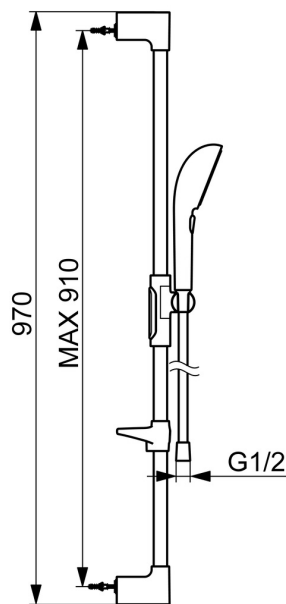

Elegancia je kľúčová pre každý prvok, vytvárajúca bezproblémové spojenie medzi formou a funkciou.

110 mm - 3-prúdová ručná sprcha so sprchovou hlavicom

Jednoduchý prepínač pre jednoduchý výber sprchovacej hlavice

Jednoduché nastavenie držiaka sprchy

ZVÝŠENIE VAŠICH MOMENTOV

- Riešenia pre sprchu
- Nástenná montáž
- Brúsený bronz
- Ručná sprcha, Sprchová tyč, Sprchová tyč s nastaviteľnou roztečou úchytov, Mydelník, Sprchová hadica (1750 mm), Variabilné montážne body, Technológia proti usadeninám (ľahko sa čistí), Sprchová hadica s ochranou proti prekrúteniu
- Pulzujúci – Silný prúd vody pre masáž alebo ošetrovanie tela, Intenzívny – Povzbudzujúci prúd vody, Relaxačný – Jemný prúd vody, príjemný pre celé telo
- Flexibilná dĺžka / Môže sa skrátiť, Otočné vedenie hadice
- 3-prúdová

Technické údaje

Vlastnosti prietoku

Prietok pri tlaku 3 bar (s obmedzovačmi prietoku) **12.0 l/min**

Technické vlastnosti

Dodávka teplej vody **max. +65°C**
Pracovný tlak **0.5-5 bar**
Spojovacia veľkosť **G1/2**
Priemer **Ø 22 mm**
Vzdialenosť na inštaláciu **max 910 mm**
Dĺžka / Výška **970 mm**
Materiál **Mosadz/Plast**