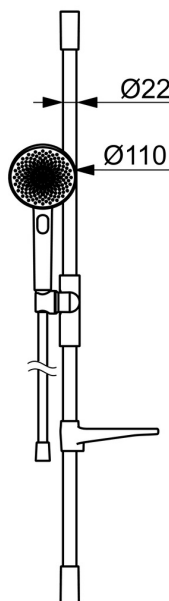

EAN: 4057304020612
static.hansa.com/47150130

HANSAAURELIA Symfónia jednoduchosti a elegancie.

Objavte harmóniu HANSAAURELIA, symfóniu jednoduchosti a elegancie. AURELIA čerpá dizajnovú inšpiráciu z prekrásnych prvkov divokej prírody. Od elegantného kvetu lotosu, ktorý sa premenil na sprchovú hlavicu navrhnutú pre čisté potešenie, po najjednoduchšiu krivku malého kvapky vody, ktorá tvaruje našu ručnú sprchu, každý detail odráža krásu, ktorá nás obklopuje v prírode.

Elegancia je kľúčová pre každý prvok, vytvárajúca bezproblémové spojenie medzi formou a funkciou.

110 mm - 3-sprchová hlavica ručnej sprchy

Jednoduchý prepínač pre jednoduchý výber sprchovacej hlavice

Jednoduché nastavenie držiaka sprchy

ZVÝŠENIE VAŠICH MOMENTOV

- Riešenia pre sprchy
- Nástenná montáž
- Chróm
- Ručná sprcha, Sprchová tyč, Sprchová tyč s nastaviteľnou roztečou úchytov, Mydelník, Sprchová hadica (1750 mm), Variabilné montážne body, Technológia proti usadeninám (ľahko sa čistí), Sprchová hadica s ochranou proti prekrúteniu
- Pulzujúci – Silný prúd vody pre masáž alebo ošetrovanie tela, Intenzívny – Povzbudzujúci prúd vody, Relaxačný – Jemný prúd vody, príjemný pre celé telo
- Flexibilná dĺžka / Môže sa skrátiť, Otočné vedenie hadice
- 3-prúdová

Technické údaje

Vlastnosti prietoku

Prietok pri tlaku 3 bar (s obmedzovačmi prietoku) **12.0 l/min**

Technické vlastnosti

Dodávka teplej vody **max. +65°C**
 Pracovný tlak **0.5-5 bar**
 Spojovacia veľkosť **G1/2**
 Priemer **Ø 22 mm**
 Vzďialenosť na inštaláciu **max 910 mm**
 Dĺžka / Výška **970 mm**
 Materiál **Mosadz/Plast**