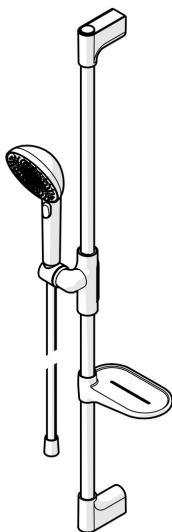

EAN: 4057304020612
static.hansa.com/47150130

HANSAAURELIA Symfónia jednoduchosti a elegancie.

Objavte harmóniu HANSAAURELIA, symfóniu jednoduchosti a elegancie. AURELIA čerpá dizajnovú inšpiráciu z prekrásnych prvkov divokej prírody. Od elegantného kvetu lotosu, ktorý sa premenil na sprchovú hlavicu navrhnutú pre čisté potešenie, po najjednoduchšiu krivku malého kvapky vody, ktorá tvaruje našu ručnú sprchu, každý detail odráža krásu, ktorá nás obklopuje v prírode.

Elegancia je kľúčová pre každý prvok, vytvárajúca bezproblémové spojenie medzi formou a funkciou.

110 mm - 3-sprchová hlavica ručnej sprchy

Jednoduchý prepínač pre jednoduchý výber sprchovacej hlavice

Jednoduché nastavenie držiaka sprchy

ZVÝŠENIE VAŠICH MOMENTOV

- Riešenia pre sprchy
- Nástenná montáž
- Chróm
- Ručná sprcha, Sprchová tyč, Sprchová tyč s nastaviteľnou roztečou úchytov, Mydelník, Sprchová hadica (1750 mm), Variabilné montážne body, Technológia proti usadeninám (ľahko sa čistí), Sprchová hadica s ochranou proti prekrúteniu
- Pulzujúci – Silný prúd vody pre masáž alebo ošetrovanie tela, Intenzívny – Povzbudzujúci prúd vody, Relaxačný – Jemný prúd vody, príjemný pre celé telo
- Flexibilná dĺžka / Môže sa skrátiť, Otočné vedenie hadice
- 3-prúdová

Technické údaje

Vlastnosti prietoku

Prietok pri tlaku 3 bar (s obmedzovačmi prietoku) **12.0 l/min**

Technické vlastnosti

Dodávka teplej vody **max. +65°C**
 Pracovný tlak **0.5-5 bar**
 Spojovacia veľkosť **G1/2**
 Priemer **Ø 22 mm**
 Vzďialenosť na inštaláciu **max 910 mm**
 Dĺžka / Výška **970 mm**
 Materiál **Mosadz/Plast**