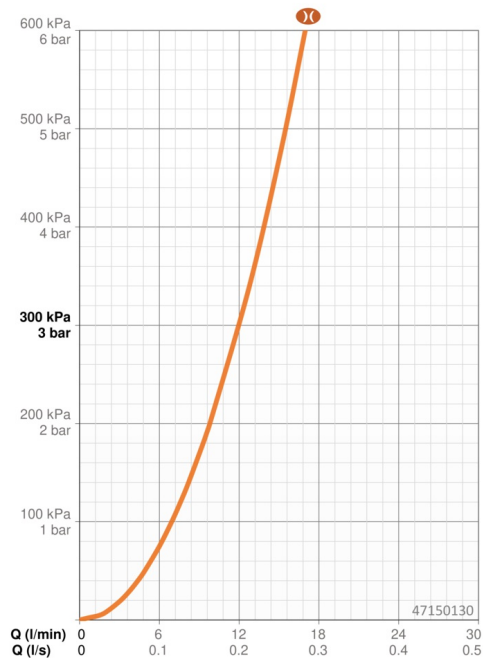

Technické údaje

Vlastnosti prietoku

Prietok pri tlaku 3 bar (s obmedzovačmi prietoku) **12.0 l/min**

Technické vlastnosti

Dodávka teplej vody **max. +65°C**
Pracovný tlak **0.5-5 bar**
Spojovacia veľkosť **G1/2**
Priemer **Ø 22 mm**
Vzďialenosť na inštaláciu **max 910 mm**
Dĺžka / Výška **970 mm**
Materiál **Mosadz/Plast**

Predpisy

Norma EN **EN 1112, EN 1113**
Trieda hlučnosti **I (ISO 3822)**

Schválenia a Prehlásenia

ABP **P-IX 10361/IA**
Vyhlásenie o zhode **DoC**