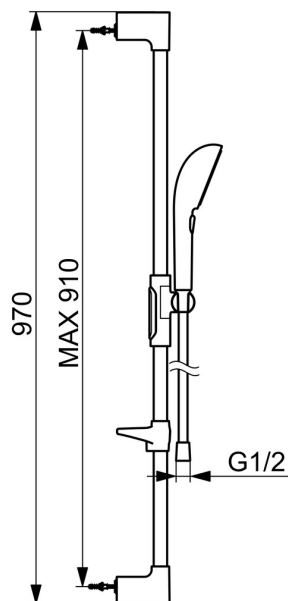

Elegancia je kľúčová pre každý prvok, vytvárajúca bezproblémové spojenie medzi formou a funkciou.

110 mm - 3-sprchová hlavica ručnej sprchy

Jednoduchý prepínač pre jednoduchý výber sprchovacej hlavice

Jednoduché nastavenie držiaka sprchy

ZVÝŠENIE VAŠICH MOMENTOV

- Riešenia pre sprchy
- Nástenná montáž
- Chróm
- Ručná sprcha, Sprchová tyč, Sprchová tyč s nastaviteľnou roztečou úchytov, Mydelník, Sprchová hadica (1750 mm), Variabilné montážne body, Technológia proti usadeninám (ľahko sa čistí), Sprchová hadica s ochranou proti prekrúteniu
- Pulzujúci – Silný prúd vody pre masáž alebo ošetrovanie tela, Intenzívny – Povzbudzujúci prúd vody, Relaxačný – Jemný prúd vody, príjemný pre celé telo
- Flexibilná dĺžka / Môže sa skrátiť, Otočné vedenie hadice
- 3-prúdová

Technické údaje

Vlastnosti prietoku

Prietok pri tlaku 3 bar (s obmedzovačmi prietoku) **12.0 l/min**

Technické vlastnosti

Dodávka teplej vody **max. +65°C**
 Pracovný tlak **0.5-5 bar**
 Spojovacia veľkosť **G1/2**
 Priemer **Ø 22 mm**
 Vzďialenosť na inštaláciu **max 910 mm**
 Dĺžka / Výška **970 mm**
 Materiál **Mosadz/Plast**