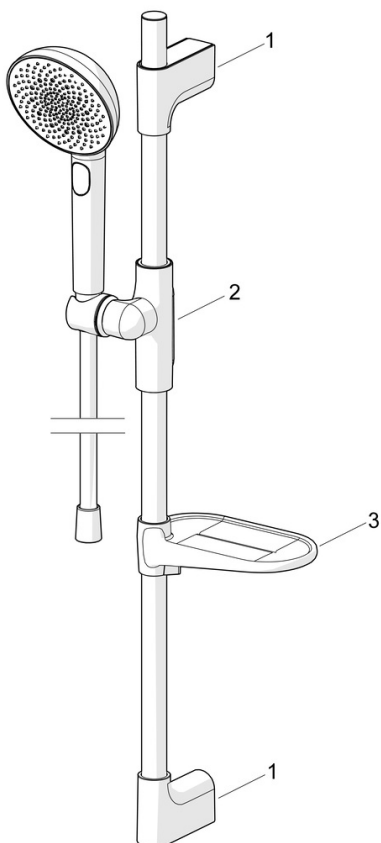

Elegancia je kľúčová pre každý prvok, vytvárajúca bezproblémové spojenie medzi formou a funkciou.

110 mm - 3-sprchová hlavica ručnej sprchy

Jednoduchý prepínač pre jednoduchý výber sprchovacej hlavice

Jednoduché nastavenie držiaka sprchy

ZVÝŠENIE VAŠICH MOMENTOV

- Riešenia pre sprchy
- Nástenná montáž
- Chróm
- Ručná sprcha, Sprchová tyč, Sprchová tyč s nastaviteľnou roztečou úchytov, Mydelník, Sprchová hadica (1750 mm), Variabilné montážne body, Technológia proti usadeninám (ľahko sa čistí), Sprchová hadica s ochranou proti prekrúteniu
- Pulzujúci – Silný prúd vody pre masáž alebo ošetrovanie tela, Intenzívny – Povzbudzujúci prúd vody, Relaxačný – Jemný prúd vody, príjemný pre celé telo
- Flexibilná dĺžka / Môže sa skrátiť, Otočné vedenie hadice
- 3-prúdová

Technické údaje

Vlastnosti prietoku

Prietok pri tlaku 3 bar (s obmedzovačmi prietoku) **12.0 l/min**

Technické vlastnosti

Dodávka teplej vody **max. +65°C**
 Pracovný tlak **0.5-5 bar**
 Spojovacia veľkosť **G1/2**
 Priemer **Ø 22 mm**
 Vzďialenosť na inštaláciu **max 910 mm**
 Dĺžka / Výška **970 mm**
 Materiál **Mosadz/Plast**

Predpisy

Norma EN **EN 1112, EN 1113**
 Trieda hlučnosti **I (ISO 3822)**

Schválenia a Prehlásenia

ABP **P-IX 10361/IA**
 Vyhlásenie o zhode **DoC**

Náhradné diely

SP47150130

	Názov	Kód
01	Držiak	1018481V
02	Jazdec/nosič sprchy	1018479V
03	Mydlovnička Sivá	1018480V-15