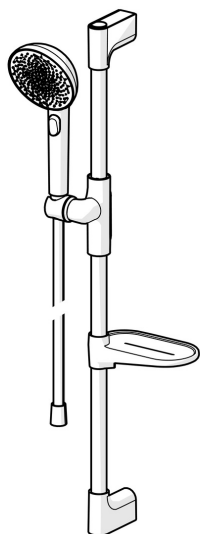

EAN: 4057304020605
static.hansa.com/47160130

HANSAAURELIA Symfónia jednoduchosti a elegancie.

Objavte harmóniu HANSAAURELIA, symfóniu jednoduchosti a elegancie. AURELIA čerpá dizajnovú inšpiráciu z prekrásnych prvkov divokej prírody. Od elegantného kvetu lotosu, ktorý sa premenil na sprchovú hlavicu navrhnutú pre čisté potešenie, až po najjednoduchšiu krivku malého kvapky vody, ktorá tvaruje našu ručnú sprchu, každý detail odráža krásu, ktorá nás obklopuje v prírode.

Elegancia je kľúčová pre každý prvok, vytvárajúca bezproblémové spojenie medzi formou a funkciou.

110 mm - 3-sprchová hlavica ručnej sprchy

Jednoduchý prepínač pre jednoduchý výber sprchovacej hlavice

Jednoduché nastavenie držiaka sprchy

ZVÝŠENIE VAŠICH MOMENTOV

- Riešenia pre sprchy
- Nástenná montáž
- Chróm
- Ručná sprcha, Sprchová tyč, Sprchová tyč s nastaviteľnou roztečou úchytov, Mydelník, Sprchová hadica (1750 mm), Variabilné montážne body, Technológia proti usadeninám (ľahko sa čistí), Sprchová hadica s ochranou proti prekrúteniu
- Pulzujúci – Silný prúd vody pre masáž alebo ošetrovanie tela, Intenzívny – Povzbudzujúci prúd vody, Relaxačný – Jemný prúd vody, príjemný pre celé telo
- Flexibilná dĺžka / Môže sa skrátiť, Otočné vedenie hadice
- 3-prúdová

Technické údaje

Vlastnosti prietoku

Prietok pri tlaku 3 bar (s obmedzovačmi prietoku) **12.0 l/min**

Technické vlastnosti

Dodávka teplej vody **max. +65°C**
 Pracovný tlak **0.5-5 bar**
 Spojovacia veľkosť **G1/2**
 Priemer **Ø 22 mm**
 Vzďialenosť na inštaláciu **max 710 mm**
 Dĺžka / Výška **770 mm**
 Materiál **Mosadz/Plast**