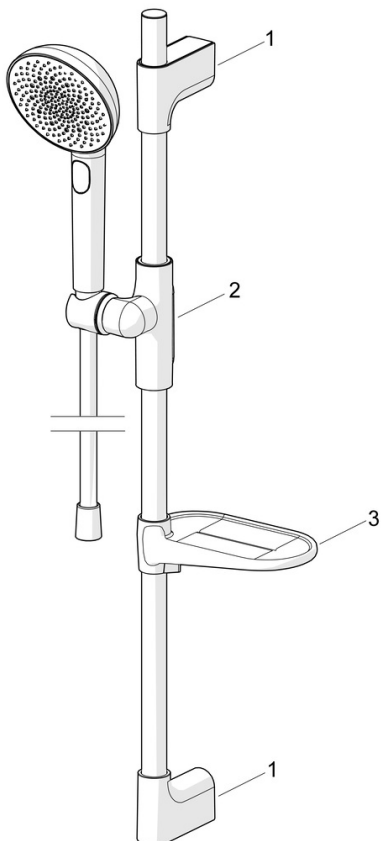

Elegancia je kľúčová pre každý prvok, vytvárajúca bezproblémové spojenie medzi formou a funkciou.

110 mm - 3-sprchová hlavica ručnej sprchy

Jednoduchý prepínač pre jednoduchý výber sprchovacej hlavice

Jednoduché nastavenie držiaka sprchy

ZVÝŠENIE VAŠICH MOMENTOV

- Riešenia pre sprchy
- Nástenná montáž
- Chróm
- Ručná sprcha, Sprchová tyč, Sprchová tyč s nastaviteľnou roztečou úchytov, Mydelník, Sprchová hadica (1750 mm), Variabilné montážne body, Technológia proti usadeninám (ľahko sa čistí), Sprchová hadica s ochranou proti prekrúteniu
- Pulzujúci – Silný prúd vody pre masáž alebo ošetrovanie tela, Intenzívny – Povzbudzujúci prúd vody, Relaxačný – Jemný prúd vody, príjemný pre celé telo
- Flexibilná dĺžka / Môže sa skrátiť, Otočné vedenie hadice
- 3-prúdová

Technické údaje

Vlastnosti prietoku

Prietok pri tlaku 3 bar (s obmedzovačmi prietoku) **12.0 l/min**

Technické vlastnosti

Dodávka teplej vody **max. +65°C**
 Pracovný tlak **0.5-5 bar**
 Spojovacia veľkosť **G1/2**
 Priemer **Ø 22 mm**
 Vzďialenosť na inštaláciu **max 710 mm**
 Dĺžka / Výška **770 mm**
 Materiál **Mosadz/Plast**

Predpisy

Norma EN **EN 1112, EN 1113**
 Trieda hlučnosti **I (ISO 3822)**

Schválenia a Prehlásenia

Vyhlásenie o zhode **DoC**

Náhradné diely

SP47150130

	Názov	Kód
01	Držiak	1018481V
02	Jazdec/nosič sprchy	1018479V
03	Mydlovnička Sivá	1018480V-15