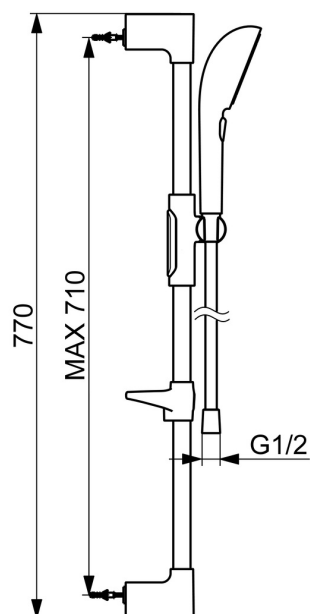

Elegancia je kľúčová pre každý prvok, vytvárajúca bezproblémové spojenie medzi formou a funkciou.

110 mm - 3-sprchová hlavica ručnej sprchy

Jednoduchý prepínač pre jednoduchý výber sprchovacej hlavice

Jednoduché nastavenie držiaka sprchy

ZVÝŠENIE VAŠICH MOMENTOV

- Riešenia pre sprchy
- Nástenná montáž
- Chróm
- Ručná sprcha, Sprchová tyč, Sprchová tyč s nastaviteľnou roztečou úchytov, Mydelník, Sprchová hadica (1750 mm), Variabilné montážne body, Technológia proti usadeninám (ľahko sa čistí), Sprchová hadica s ochranou proti prekrúteniu
- Pulzujúci – Silný prúd vody pre masáž alebo ošetrovanie tela, Intenzívny – Povzbudzujúci prúd vody, Relaxačný – Jemný prúd vody, príjemný pre celé telo
- Flexibilná dĺžka / Môže sa skrátiť, Otočné vedenie hadice
- 3-prúdová

Technické údaje

Vlastnosti prietoku

Prietok pri tlaku 3 bar (s obmedzovačmi prietoku) **12.0 l/min**

Technické vlastnosti

Dodávka teplej vody **max. +65°C**
 Pracovný tlak **0.5-5 bar**
 Spojovacia veľkosť **G1/2**
 Priemer **Ø 22 mm**
 Vzďialenosť na inštaláciu **max 710 mm**
 Dĺžka / Výška **770 mm**
 Materiál **Mosadz/Plast**