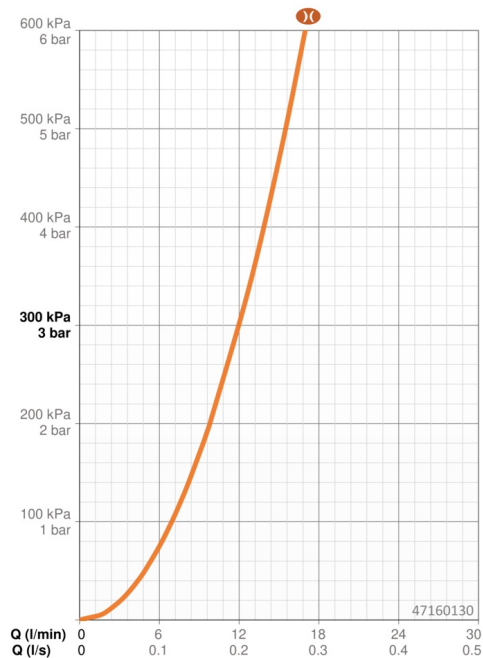

Technické údaje

Vlastnosti prietoku

Prietok pri tlaku 3 bar (s obmedzovačmi prietoku) **12.0 l/min**

Technické vlastnosti

Dodávka teplej vody **max. +65°C**
Pracovný tlak **0.5-5 bar**
Spojovacia veľkosť **G1/2**
Priemer **Ø 22 mm**
Vzďialenosť na inštaláciu **max 710 mm**
Dĺžka / Výška **770 mm**
Materiál **Mosadz/Plast**

Predpisy

Norma EN **EN 1112, EN 1113**
Trieda hlučnosti **I (ISO 3822)**

Schválenia a Prehlásenia

Vyhlásenie o zhode **DoC**