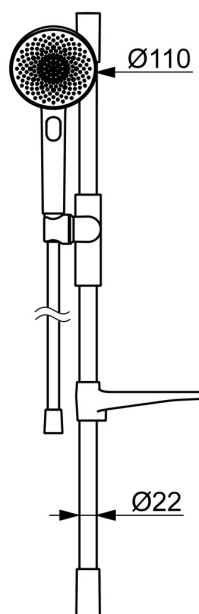

EAN: 4057304020605
static.hansa.com/47160130

HANSAAURELIA Symfónia jednoduchosti a elegancie.

Objavte harmóniu HANSAAURELIA, symfóniu jednoduchosti a elegancie. AURELIA čerpá dizajnovú inšpiráciu z prekrásnych prvkov divokej prírody. Od elegantného kvetu lotosu, ktorý sa premenil na sprchovú hlavicu navrhnutú pre čisté potešenie, až po najjednoduchšiu krivku malého kvapky vody, ktorá tvaruje našu ručnú sprchu, každý detail odráža krásu, ktorá nás obklopuje v prírode.

Elegancia je kľúčová pre každý prvok, vytvárajúca bezproblémové spojenie medzi formou a funkciou.

110 mm - 3-sprchová hlavica ručnej sprchy

Jednoduchý prepínač pre jednoduchý výber sprchovacej hlavice

Jednoduché nastavenie držiaka sprchy

ZVÝŠENIE VAŠICH MOMENTOV

- Riešenia pre sprchy
- Nástenná montáž
- Chróm
- Ručná sprcha, Sprchová tyč, Sprchová tyč s nastaviteľnou roztečou úchytov, Mydelník, Sprchová hadica (1750 mm), Variabilné montážne body, Technológia proti usadeninám (ľahko sa čistí), Sprchová hadica s ochranou proti prekrúteniu
- Pulzujúci – Silný prúd vody pre masáž alebo ošetrovanie tela, Intenzívny – Povzbudzujúci prúd vody, Relaxačný – Jemný prúd vody, príjemný pre celé telo
- Flexibilná dĺžka / Môže sa skrátiť, Otočné vedenie hadice
- 3-prúdová

Technické údaje

Vlastnosti prietoku

Prietok pri tlaku 3 bar (s obmedzovačmi prietoku) **12.0 l/min**

Technické vlastnosti

Dodávka teplej vody **max. +65°C**
 Pracovný tlak **0.5-5 bar**
 Spojovacia veľkosť **G1/2**
 Priemer **Ø 22 mm**
 Vzďialenosť na inštaláciu **max 710 mm**
 Dĺžka / Výška **770 mm**
 Materiál **Mosadz/Plast**