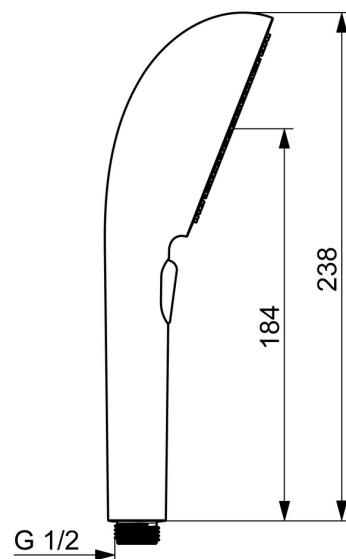

ZVÝŠENIE VAŠICH MOMENTOV

- Riešenia pre sprchy
- Príslušenstvo
- Čierna matná
- Technológia proti usadeninám (ľahko sa čistí)
- Pulzujúci – Silný prúd vody pre masáž alebo ošetrovanie tela, Intenzívny – Povzbudzujúci prúd vody, Relaxačný – Jemný prúd vody, príjemný pre celé telo
- 3-prúdová