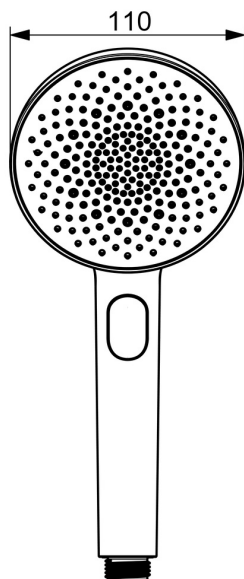

ZVÝŠENIE VAŠICH MOMENTOV

- Riešenia pre sprchy
- Príslušenstvo
- Čierna matná
- Technológia proti usadeninám (ľahko sa čistí)
- Pulzujúci – Silný prúd vody pre masáž alebo ošetrovanie tela, Intenzívny – Povzbudzujúci prúd vody, Relaxačný – Jemný prúd vody, príjemný pre celé telo
- 3-prúdová