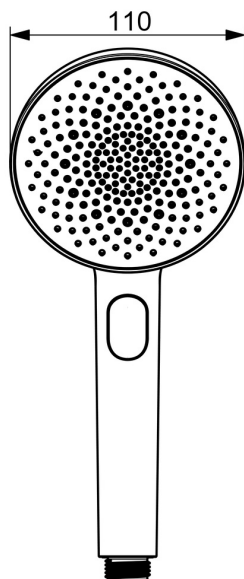

ZVÝŠENIE VAŠICH MOMENTOV

- Riešenia pre sprchy
- Príslušenstvo
- Chróm
- Technológia proti usadeninám (ľahko sa čistí)
- Pulzujúci – Silný prúd vody pre masáž alebo ošetrovanie tela, Intenzívny – Povzbudzujúci prúd vody, Relaxačný – Jemný prúd vody, príjemný pre celé telo
- 3-prúdová