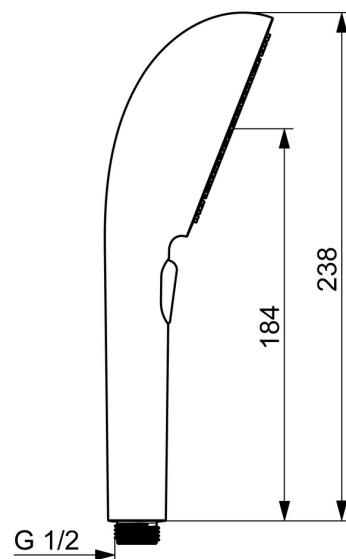

EAN: 4057304020568
static.hansa.com/47330100

HANSAAURELIA - Symfónia jednoduchosti a elegancie.

Objavte harmóniu HANSAAURELIA, symfóniu jednoduchosti a elegancie. AURELIA čerpá dizajnovú inšpiráciu z prekrásnych prvkov divokej prírody. Od elegantného kvetu lotosu, ktorý sa premenil na sprchovú hlavicu navrhnutú pre čisté potešenie, až po najjednoduchšiu krivku malého kvapky vody, ktorá tvaruje našu ručnú sprchu, každý detail odráža krásu, ktorá nás obklopuje v prírode.

Elegancia je kľúčová pre každý prvok, vytvárajúca bezproblémové spojenie medzi formou a funkciou.

Ručná sprcha s priemerom 110 mm a 3 typmi lúčov

Jednoduchý prepínač pre výber typu lúča

ZVÝŠENIE VAŠICH MOMENTOV

Technické údaje

Vlastnosti prietoku

Prietok pri tlaku 3 bar (s obmedzovačmi prietoku) **12.0 l/min**

Technické vlastnosti

Dodávka teplej vody **max. +65°C**
Pracovný tlak **0.5-5 bar**
Spojovacia veľkosť **G1/2**
Materiál **Kompozit**