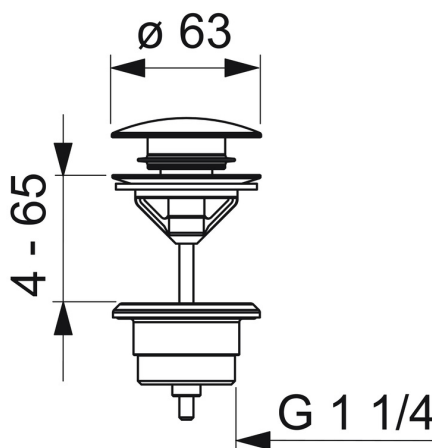

EAN: 4015474270893
static.hansa.com/59913988

„HANSA tlačný uzáver odpadu; uzatvárateľná odpadová súprava pre G 1 1/4
 ; pre štandardné umývadlo
 ; tlačítkové ovládanie (Push / Push)
 ; bez tiahla

- Umývadlo
- Príslušenstvo
- Chróm
- Tlačný uzáver odpadu

Technické údaje

Technické vlastnosti

Spojovacia veľkosť
 Materiál

G11/4
Mosadz