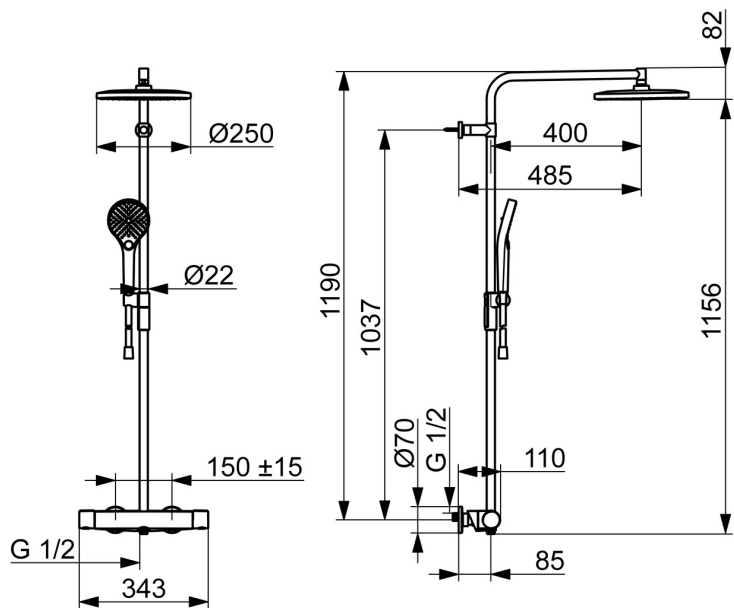

EAN: 4057304018039  
[static.hansa.com/65159201](http://static.hansa.com/65159201)

- Riešenia pre sprchy
- Termostatická
- Nástenná montáž
- Chróm
- Rukoväť regulátora teploty vody, Rukoväť regulátora prietoku vody, Páka so symbolom teplej a studenej vody, Páka Easy-Grip - pre ľahké uchopenie, Eco funkcia pre obmedzenie prietoku vody
- Otočný prepínač, Prepínač integrovaný do ovládača prietoku
- Otočné pripojenie guľového kľubu, Ručná sprcha, Uzamykateľné v strednej polohe, MagShelf-odnímateľná polica s magnetickým uchy..., Sprchová tyč s nastaviteľnou roztečou úchyto, Otočná hlavová sprcha, Sprchová hadica (1750 mm), Sprchová tyč, Technológia proti usadeninám (ľahko sa čistí), Sprchová hadica s ochranou proti prekrúteniu, Variabilné montážne body
- Normálny – Rovnomerný a jemný prúd vody, Masáž – Silný prúd vody vďaka otočným tryskám, Dážď – Rovnomerný a silný prúd vody
- Bezpečnostná poistka proti obareniu pri 38 °C, THERMO COOL - viac bezpečnosti vďaka minimálnemu ohrevu tela armatúry
- Uzatvárací vršok s keramikými doštičkami, Termostatická kartuša pre ovládanie teploty, Spätný ventil (-y), Filter, filtre na nečistoty
- Excentrické etážky, Krycia doska (y), Tlmiče
- Flexibilná dĺžka / Môže sa skrátiť, Otočné vedenie hadice
- 3-prúdová

### Technické vlastnosti

|                             |                     |
|-----------------------------|---------------------|
| Dodávka teplej vody         | <b>max. +80°C</b>   |
| Pracovný tlak               | <b>1-10 bar</b>     |
| Spojovacia veľkosť          | <b>G3/4</b>         |
| Vzdialenosť na inštaláciu   | <b>CC150± 15 mm</b> |
| Spätná klapka (STN EN 1717) | <b>EB</b>           |
| Materiál                    | <b>Mosadz/Plast</b> |