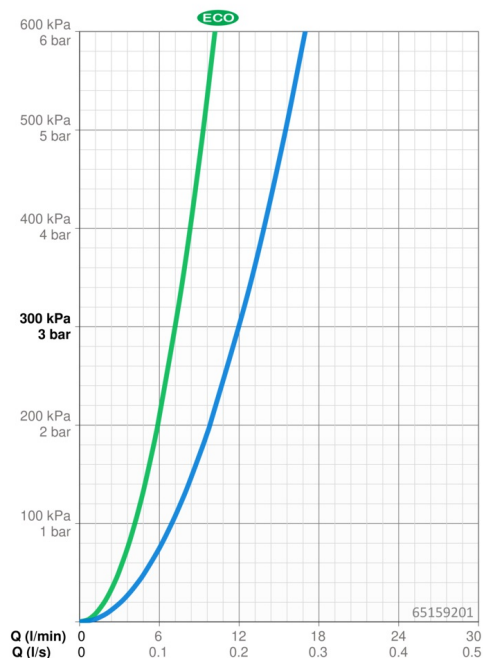

Technické údaje

Vlastnosti prietoku

Prietok Eco pri 3 bar	7.2 l/min
Prietok pri tlaku 3 bar	12.0/12.0 l/min
Pokles tlaku pri prietoku (0,2 l/s)	2.5 bar

Technické vlastnosti

Dodávka teplej vody	max. +80°C
Pracovný tlak	1-10 bar
Spojovacia veľkosť	G3/4
Vzdialenosť na inštaláciu	CC150± 15 mm
Spätná klapka (STN EN 1717)	EB
Materiál	Mosadz/Plast

Predpisy

Norma EN	EN1111
Trieda hlučnosti	I (ISO 3822)