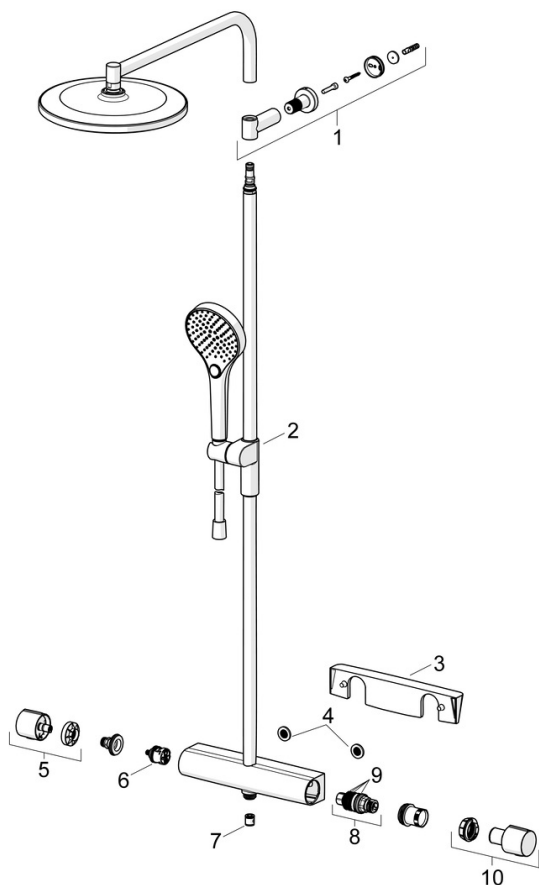

Náhradné diely

SP65159201

	Názov	Kód
01	Držiak	1013325V
02	Jazdec/nosič sprchy	1012974V
03	Ppolice	1012484V
04	Tesnenie s filtrom, G3/4	59911076
05	Rukoväť regulátora prietoku vody	1006775V
06	Prepínač	59914183
07	Spätný ventil, DN15	59914250
08	Termoelement/Kartuś, 3,4	59914114
09	O-kružok (komplet)	59914113
10	Rukoväť regulátora teploty	1006752V