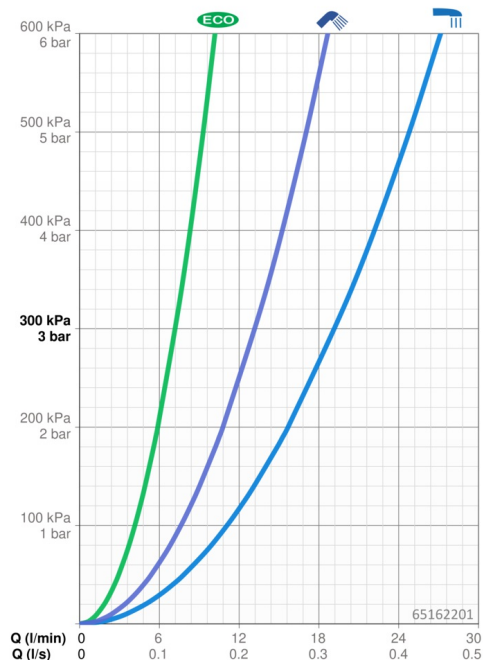

Technické údaje

Vlastnosti prietoku

Prietok Eco pri 3 bar	7.2 l/min
Prietok pri tlaku 3 bar	19.2/13.2 l/min
Pokles tlaku pri prietoku (0,3 l/s)	2.65 bar

Technické vlastnosti

Dodávka teplej vody	max. +80°C
Pracovný tlak	1-10 bar
Spojovacia veľkosť	G3/4
Vzdialenosť na inštaláciu	CC150± 15 mm
Projection	126 mm
Spätná klapka (STN EN 1717)	EB
Materiál	Mosadz/Plast

Predpisy

Norma EN	EN1111
Trieda hlučnosti	I (ISO 3822)