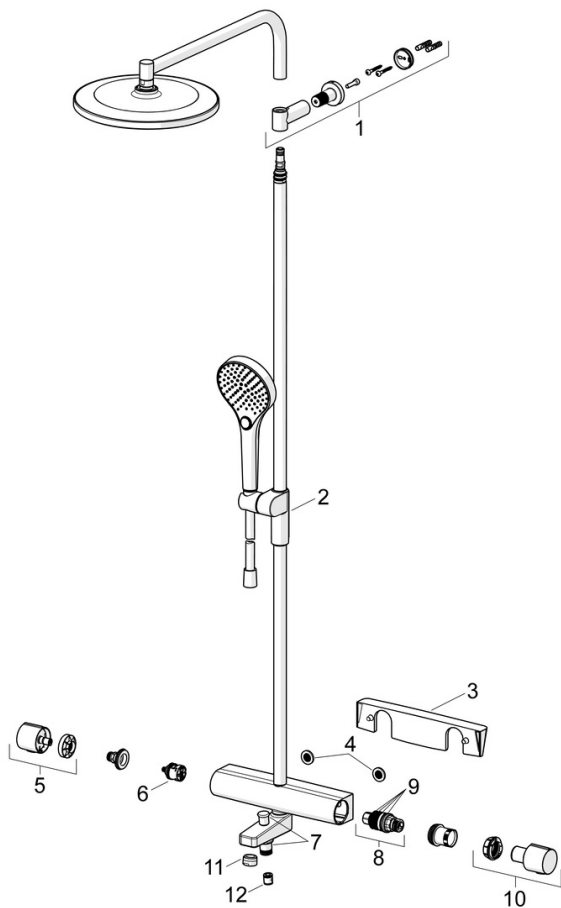

Náhradné diely

SP65162201

Názov	Kód
01 Držiak	1013325V
02 Jazdec/nosič sprchy	1012974V
03 Ppolice	1012484V
04 Tesnenie s filtrom, G3/4	59911076
05 Rukoväť regulátora prietoku vody	1006775V
06 Prepínač	59914183
08 Termoelement/Kartuš, 3,4	59914114
09 O-kružok (komplet)	59914113
10 Rukoväť regulátora teploty	1006752V
11 Aerátor, M24x1 A, low pressure	59902692
12 Spätný ventil, DN15	59914250