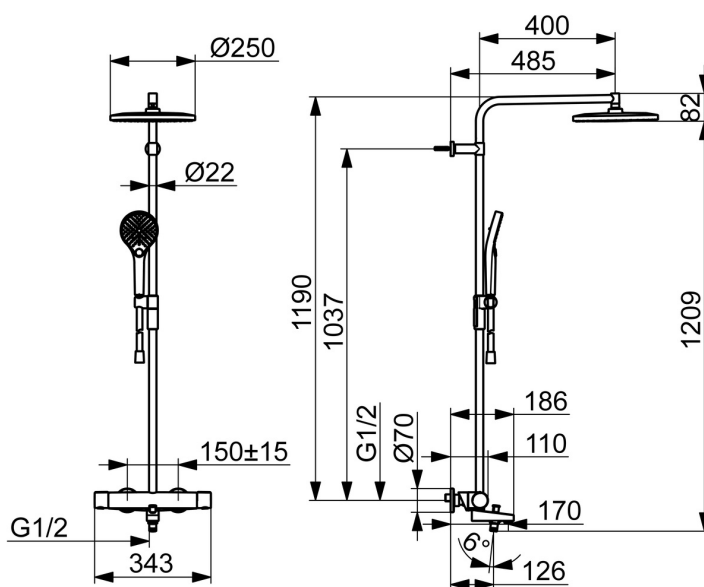

EAN: 4057304018046  
[static.hansa.com/65162201](http://static.hansa.com/65162201)

- Riešenia pre sprchy
- Termostatická
- Nástenná montáž
- Chróm
- Odnímateľné výtokové rameno
- CASCADE® - aerátor
- Rukoväť regulátora teploty vody, Rukoväť regulátora prietoku vody, Páka so symbolom teplej a studenej vody, Páka Easy-Grip - pre ľahké uchopenie, Eco funkcia pre obmedzenie prietoku vody
- Otočný prepínač, Prepínač integrovaný do ovládača prietoku vody, Výtokové rameno s integrovaným prepínačom
- Otočné pripojenie guľového kĺbu, Ručná sprcha, Uzamykateľné v strednej polohe, MagShelf-odnímateľná polica s magnetickým uchyt., Sprchová tyč s nastaviteľnou roztečou úchytov, Otočná hlavová sprcha, Sprchová hadica (1750 mm), Sprchová tyč, Technológia proti usadeninám (ľahko sa čistí), Sprchová hadica s ochranou proti prekrúteniu, Variabilné montážne body
- Normálny - Rovnomerný a jemný prúd vody, Masáž - Silný prúd vody vďaka otočným tryskám, Dážď - Rovnomerný a silný prúd vody
- Bezpečnostná poistka proti obareniu pri 38 °C, THERMO COOL - viac bezpečnosti vďaka minimálnemu ohrevu tela armatúry
- Uzatvárací vršok s keramickými doštičkami, Termostatická kartuša pre ovládanie teploty, Spätný ventil (-y), Filter, filtre na nečistoty
- Excentrické etážky, Krycia doska (y), Tlmiče
- Flexibilná dĺžka / Môže sa skrátiť, Otočné vedenie hadice
- 3-prúdová

### Technické vlastnosti

Dodávka teplej vody	<b>max. +80°C</b>
Pracovný tlak	<b>1-10 bar</b>
Spojovacia veľkosť	<b>G3/4</b>
Vzdialenosť na inštaláciu	<b>CC150± 15 mm</b>
Projection	<b>126 mm</b>
Spätná klapka (STN EN 1717)	<b>EB</b>
Materiál	<b>Mosadz/Plast</b>