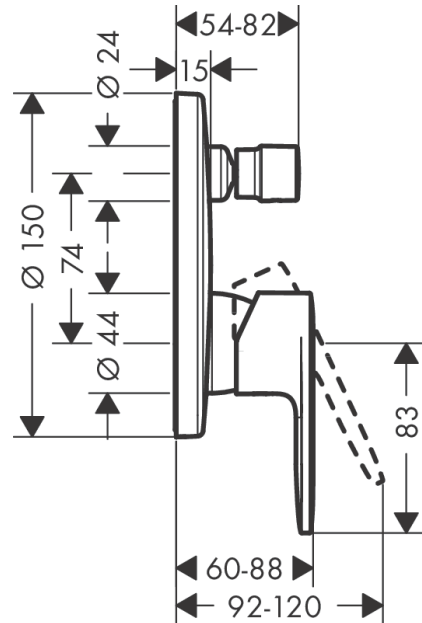

Vernis Blend

Páková vanová baterie pod omítku

Povrch: matná černá Číslo položky: 71466670

Popis

Obrázek výrobku

Kótovaný výkres

Průtokový diagram