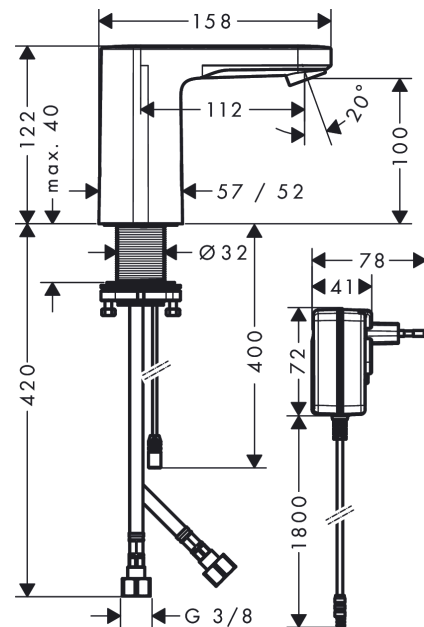

Technologie

Vernis Blend

Elektronická umyvadlová baterie s předem nastavenou teplotou, napájení ze sítě 230 V

Povrch: chrom Číslo položky: 71501000

Obrázek výrobku

Kótovaný výkres

Průtokový diagram