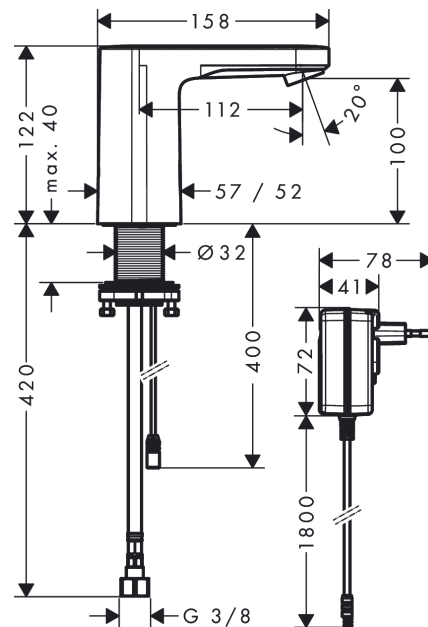

## Vernis Blend

Elektronická umyvadlová baterie pro studenou vodu nebo předem nastavenou teplotu, napájení ze sítě 230 V

Povrch: chrom Číslo položky: 71504000

### Obrázek výrobku

### Kótovaný výkres