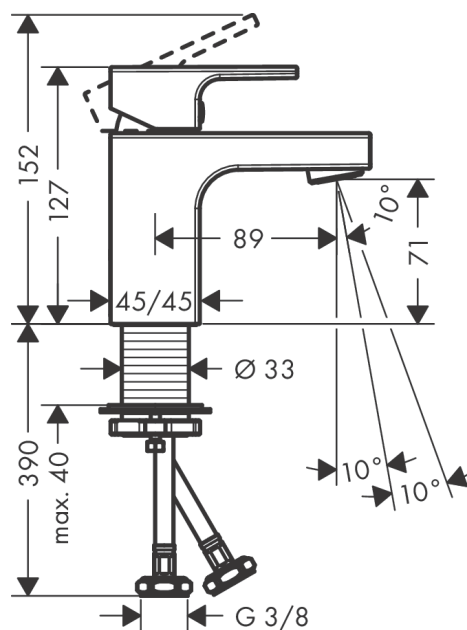

Vernis Shape

Páková umyvadlová baterie 70 bez odtokové soupravy

Povrch: **matná černá** Číslo položky: **71567670**

Popis

Vlastnosti

- ComfortZone: 70
- vyložení: 89 mm
- výška výtoku: 71 mm
- varianta rukojeti: páková rukojeť
- typ proudu: normální proud
- výkyvný perlátor
- maximální průtokové množství při 3 barech: 5 l/min
- keramická kartuše
- nastavitelné omezení teploty
- s izolovaným vedením vody
- vhodné pro průtokové ohřívače vody
- způsob montáže: Přípojky G 3/8
- Rozměr přívodů: DN15
- EU taxonomie: max. 6 l/min - podstatný přínos pro životní prostředí (SC)

Technologie

Obrázek výrobku

Kótovaný výkres

Vernis Shape

Páková umyvadlová baterie 70 bez odtokové soupravy

Povrch: **matná černá** Číslo položky: **71567670**

Průtokový diagram