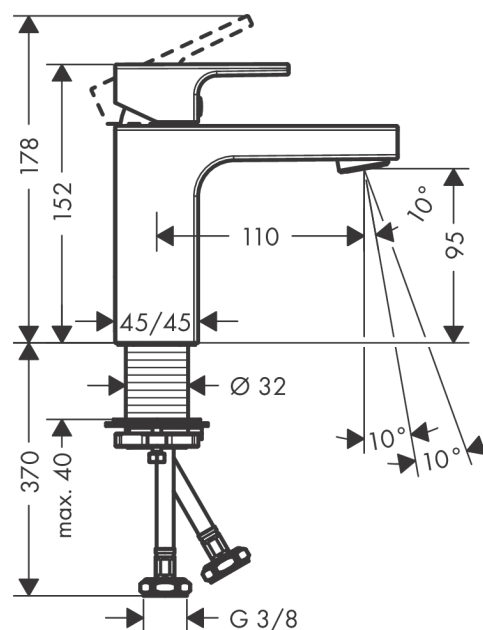

Vernis Shape

Páková umyvadlová baterie 100 bez odtokové soupravy

Povrch: **matná černá** Číslo položky: **71569670**

Popis

Vlastnosti

- ComfortZone: 100
- vyložení: 110 mm
- výška výtoku: 95 mm
- varianta rukojeti: páková rukojeť
- typ proudu: normální proud
- maximální průtokové množství při 3 barech: 5 l/min
- keramická kartuše
- nastavitelné omezení teploty
- s izolovaným vedením vody
- vhodné pro průtokové ohřivače vody
- způsob montáže: Přípojky G 3/8
- Rozměr přívodů: DN15
- EU taxonomie: max. 6 l/min - podstatný přínos pro životní prostředí (SC)

Technologie

Obrázek výrobku

Kótovaný výkres

Vernis Shape

Páková umyvadlová baterie 100 bez odtokové soupravy

Povrch: **matná černá** Číslo položky: **71569670**

Průtokový diagram