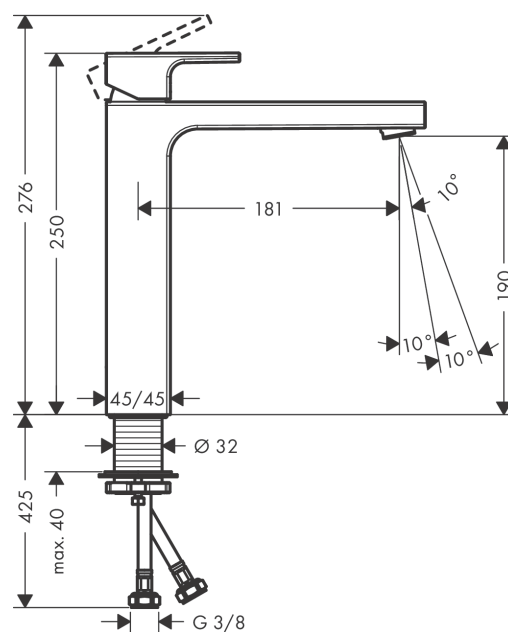

Vernis Shape

Páková umyvadlová baterie 190 bez odtokové soupravy

Povrch: **chrom** Číslo položky: **71591000**

Popis

Vlastnosti

- ComfortZone: 190
- vyložení: 181 mm
- výška výtoku: 190 mm
- varianta rukojeti: páková rukojeť
- typ proudu: normální proud
- výkyvný perlátor
- maximální průtokové množství při 3 barech: 5 l/min
- keramická kartuše
- s izolovaným vedením vody
- vhodné pro průtokové ohřivače vody
- způsob montáže: Přípojky G 3/8
- Rozměr přívodů: DN15
- EU taxonomie: max. 6 l/min - podstatný přínos pro životní prostředí (SC)

Technologie

Obrázek výrobku

Kótovaný výkres

Vernis Shape

Páková umyvadlová baterie 190 bez odtokové soupravy

Povrch: **chrom** Číslo položky: **71591000**

Průtokový diagram