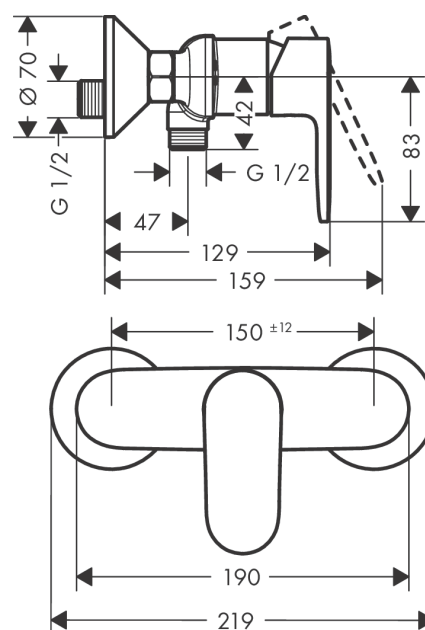

Vernis Blend**Páková sprchová baterie na stěnu**Povrch: **matná černá** Číslo položky: **71640670****Popis****Vlastnosti**

- 1 funkce
- vzdálenost středu: 150 ± 12 mm
- maximální průtokové množství při 3 barech: 28 l/min
- průtokové množství ruční sprchy při 3 barech: 16 l/min
- keramická kartuše
- nastavitelné omezení teploty
- zpětný ventil
- s odhlučněním
- vhodné pro průtokový ohřívač
- připojení hadice DN15
- rozměr přívodů: DN15
- minimální provozní tlak: 1 bar
- maximální provozní tlak: 10 barů
- způsob montáže: etážky

Obrázek výrobku**Kótovaný výkres**

Vernis Blend

Páková sprchová baterie na stěnu

Povrch: **matná černá** Číslo položky: **71640670**

Průtokový diagram