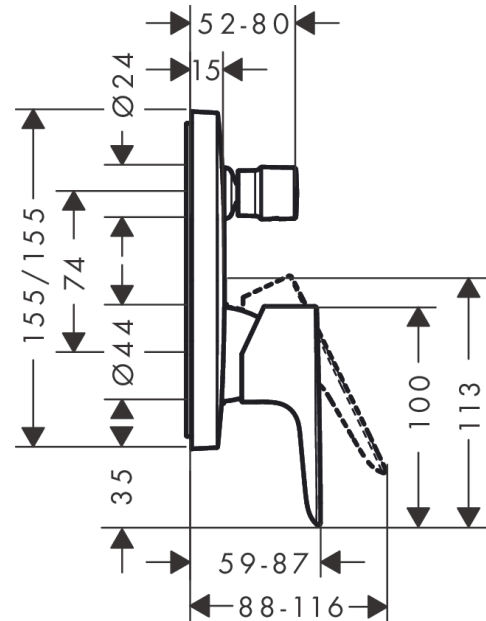

Talis E

Páková vanová baterie pod omítku

Povrch: **matná bílá** Číslo položky: **71745700**

Popis

Vlastnosti

- průtokové množství horního vývodu: 21 l/min
- průtok dolním výstupem: 29 l/min
- maximální průtokové množství při 3 barech: 29 l/min
- M35
- nastavitelné omezení teploty
- přepínač s automatickým resetováním
- s odhlučněním
- způsob instalace: podomítková instalace
- způsob montáže: základní těleso
- pro zavěšení na stěnu
- minimální provozní tlak: 1 bar
- maximální provozní tlak: 10 barů

Ocenění za design

Obrázek výrobku

Kótovaný výkres

Průtokový diagram