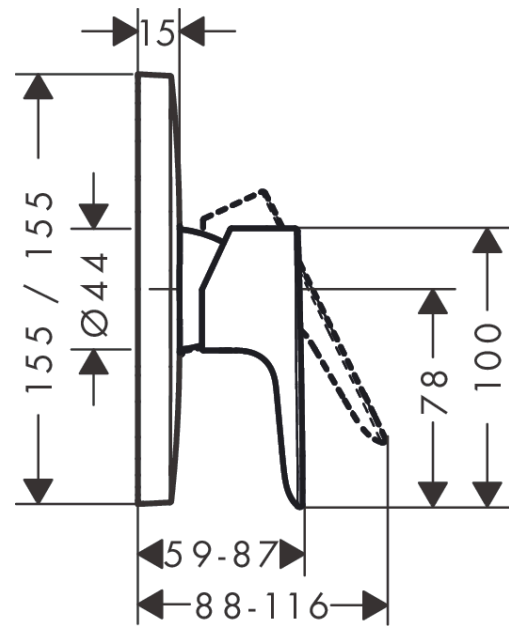

Kótovaný výkres