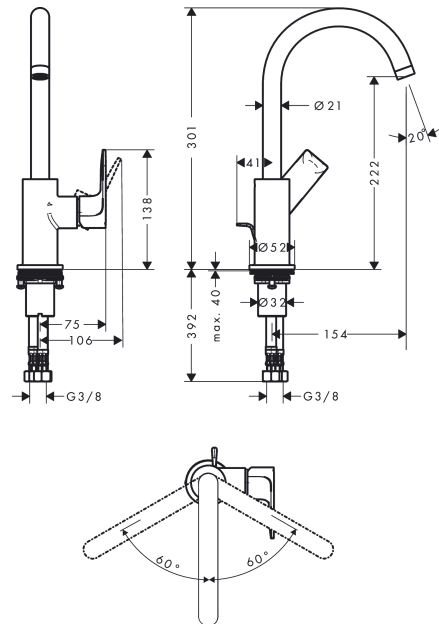

Rebris E**páková umyvadlová baterie 210 s otočným výtokem a odtokovou soupravou s táhlem**Povrch: **chrom** Číslo položky: **72576000****Popis****Vlastnosti**

- obsahuje: páková umyvadlová baterie, odtoková souprava
- ComfortZone 210
- vyložení: 154 mm
- výška výtoku: 222 mm
- varianta rukojeti: páková rukojeť
- rozsah otáčení 120°
- typ proudu: normální proud
- maximální průtokové množství při 3 barech: 5 l/min
- keramická kartuše
- nastavitelné omezení teploty
- vhodné pro průtokové ohříváče vody
- odtoková souprava s táhlem G 1
- materiál odtokové soupravy: syntetická
- způsob montáže: Připojky G 3/8
- rozměr přívodů: DN15
- EU taxonomy: max. 6 l/min - Substantial Contribution (SC)

Technologie**Ocenění za design**

reddot winner 2022

**Obrázek výrobku****Kótovaný výkres**

Rebris E

páková umyvadlová baterie 210 s otočným výtokem a odtokovou soupravou s táhlem

Povrch: **chrom** Číslo položky: **72576000**

Průtokový diagram