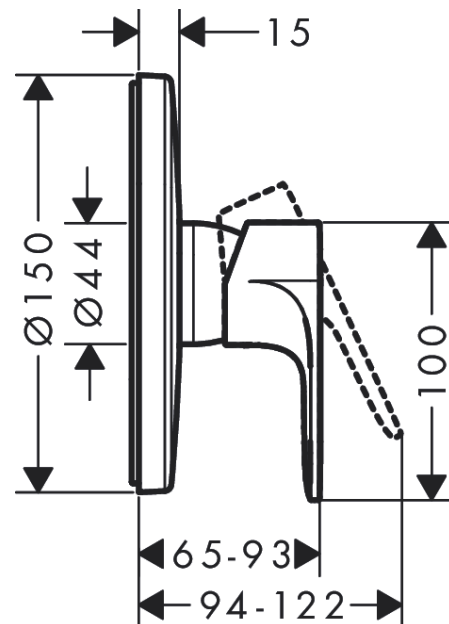

Rebris S
páková sprchová baterie pod omítku pro iBox universal
 Povrch: **chrom** Číslo položky: **72667000**

Popis

Vlastnosti

- 1 spotřebič
- maximální průtokové množství při 3 barech: 23,4 l/min
- keramická kartuše
- nastavitelné omezení teploty
- minimální provozní tlak: 1 bar
- maximální provozní tlak: 10 barů
- způsob montáže: základní těleso

Ocenění za design

reddot winner 2022

Obrázek výrobku

Kótovaný výkres

Průtokový diagram