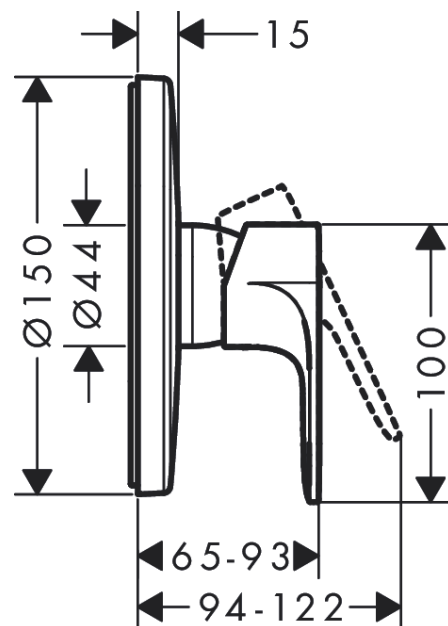

#### Vlastnosti

- 1 spotřebič
- maximální průtokové množství při 3 barech: 23,4 l/min
- keramická kartuše
- nastavitelné omezení teploty
- minimální provozní tlak: 1 bar
- maximální provozní tlak: 10 barů
- způsob montáže: základní těleso

### Obrázek výrobku

### Kótovaný výkres